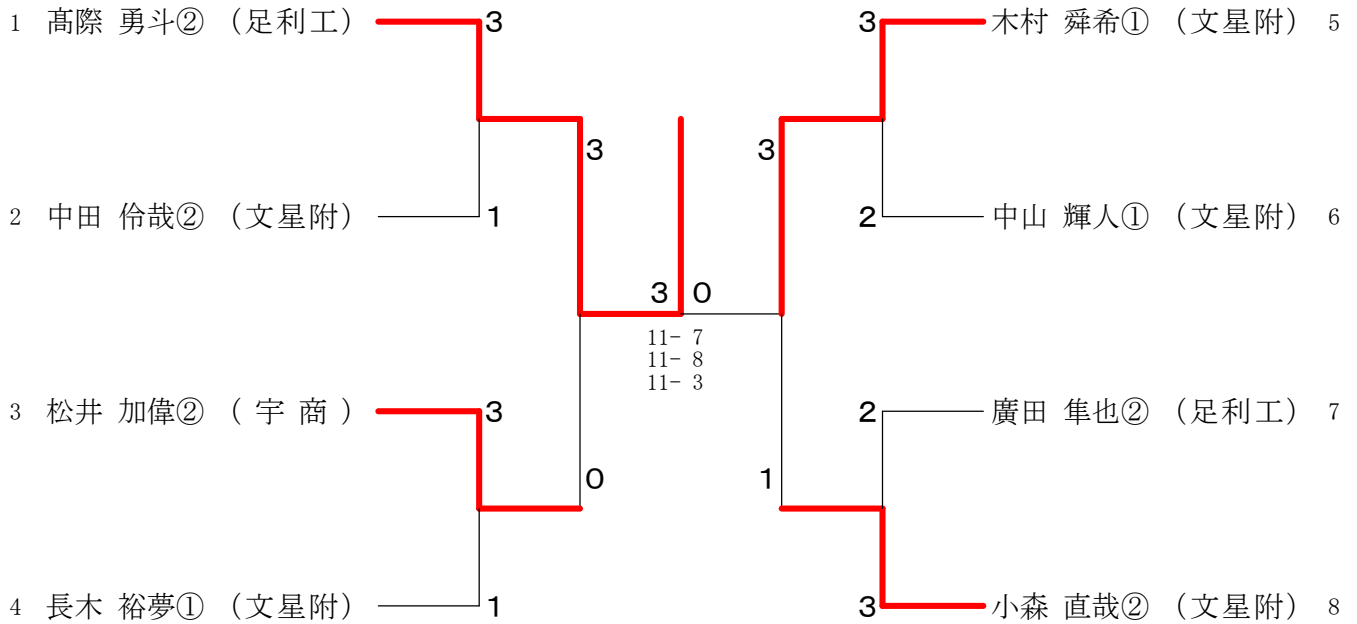

令和元年度第47回全国高等学校選抜卓球大会シングルの部栃木県予選会

栃木県卓球連盟
確認用

平成32年1月11日 清原体育館

男子シングルス