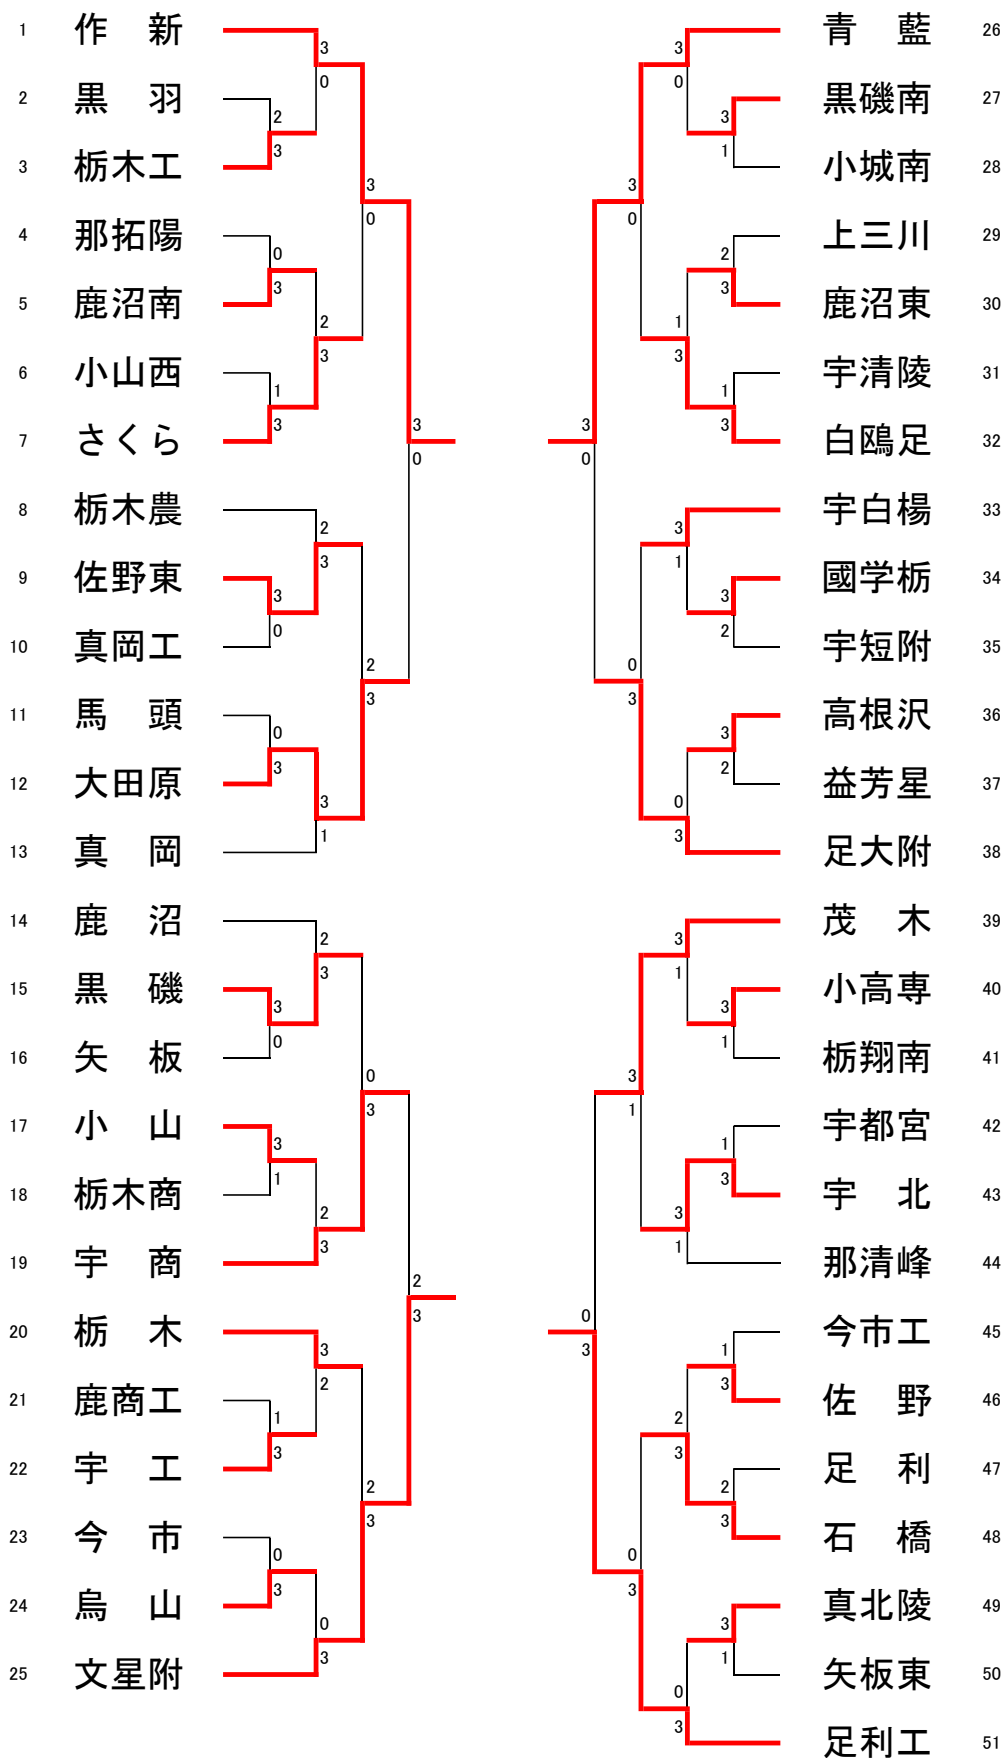

# 令和元年度栃木県高等学校新人卓球大会 学校対抗

## 男子

# 令和元年度栃木県高等学校新人卓球大会