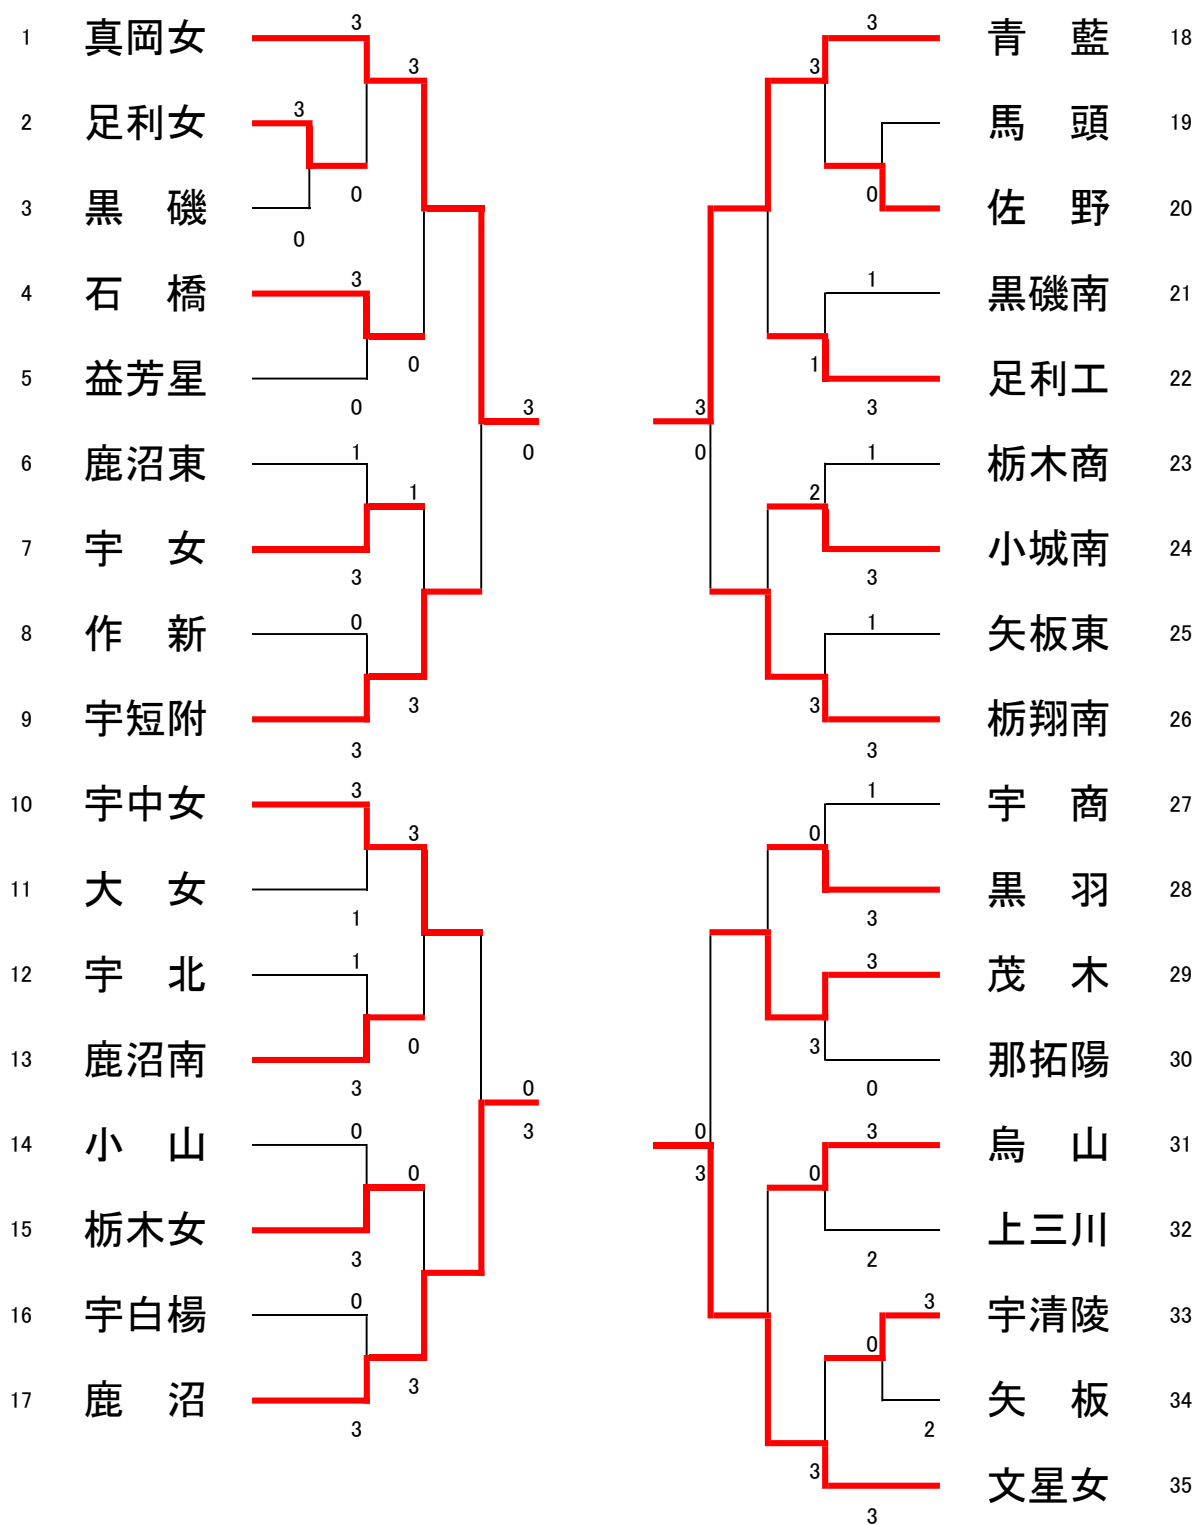

令和元年度栃木県高等学校新人卓球大会

学校対抗

女子

令和元年度栃木県高等学校新人卓球大会
令和元年11月8日,9日 県北体育館

男子団体1~4位リーグ

	作新	文星附	青藍	足利工	勝-敗	ポイント	順位
作新		3-0	3-1	3-1	3-0	6	1
文星附	0-3		1-3	1-3	0-3	3	4
青藍	1-3	3-1		3-0	2-1	5	2
足利工	1-3	3-1	0-3		1-2	4	3

作新学院高

○3-1×

青藍泰斗高

青山諒大	0	{ 8-11 6-11 8-11	3	神郡元希
大越彰人	3	{ 7-11 11-6 11-9 13-11	1	大熊熙樹
加藤渉 大内悠登	3	{ 11-9 11-8 5-11 11-9	1	神郡元希 中川龍馬
加藤渉	3	{ 11-7 11-8 11-8	0	中川龍馬
大関勇太郎		{ 		仲井輝星

女子団体1~4位リーグ

	真岡女	鹿沼	青藍	文星女	勝-敗	ポイント	順位
真岡女		3-0	3-1	1-3	2-1	5	2
鹿沼	0-3		1-3	0-3	0-3	3	4
青藍	1-3	3-1		2-3	1-2	4	3
文星女	3-1	3-0	3-2		3-0	6	1

真岡女子高

×1-3○

宇都宮文星女子高

亀田さくら	3	{ 12-10 3-11 11-6 11-6	1	加藤
高野芽依	1	{ 4-11 6-11 11-7 8-11	3	鈴木愛衣
石川未華 橋田愛梨	1	{ 8-11 7-11 11-8 5-11	3	鈴木愛衣 山崎琴音
橋田愛梨	0	{ 11-13 8-11 11-13	3	山崎琴音
石川未華		{ 		塚田夏未