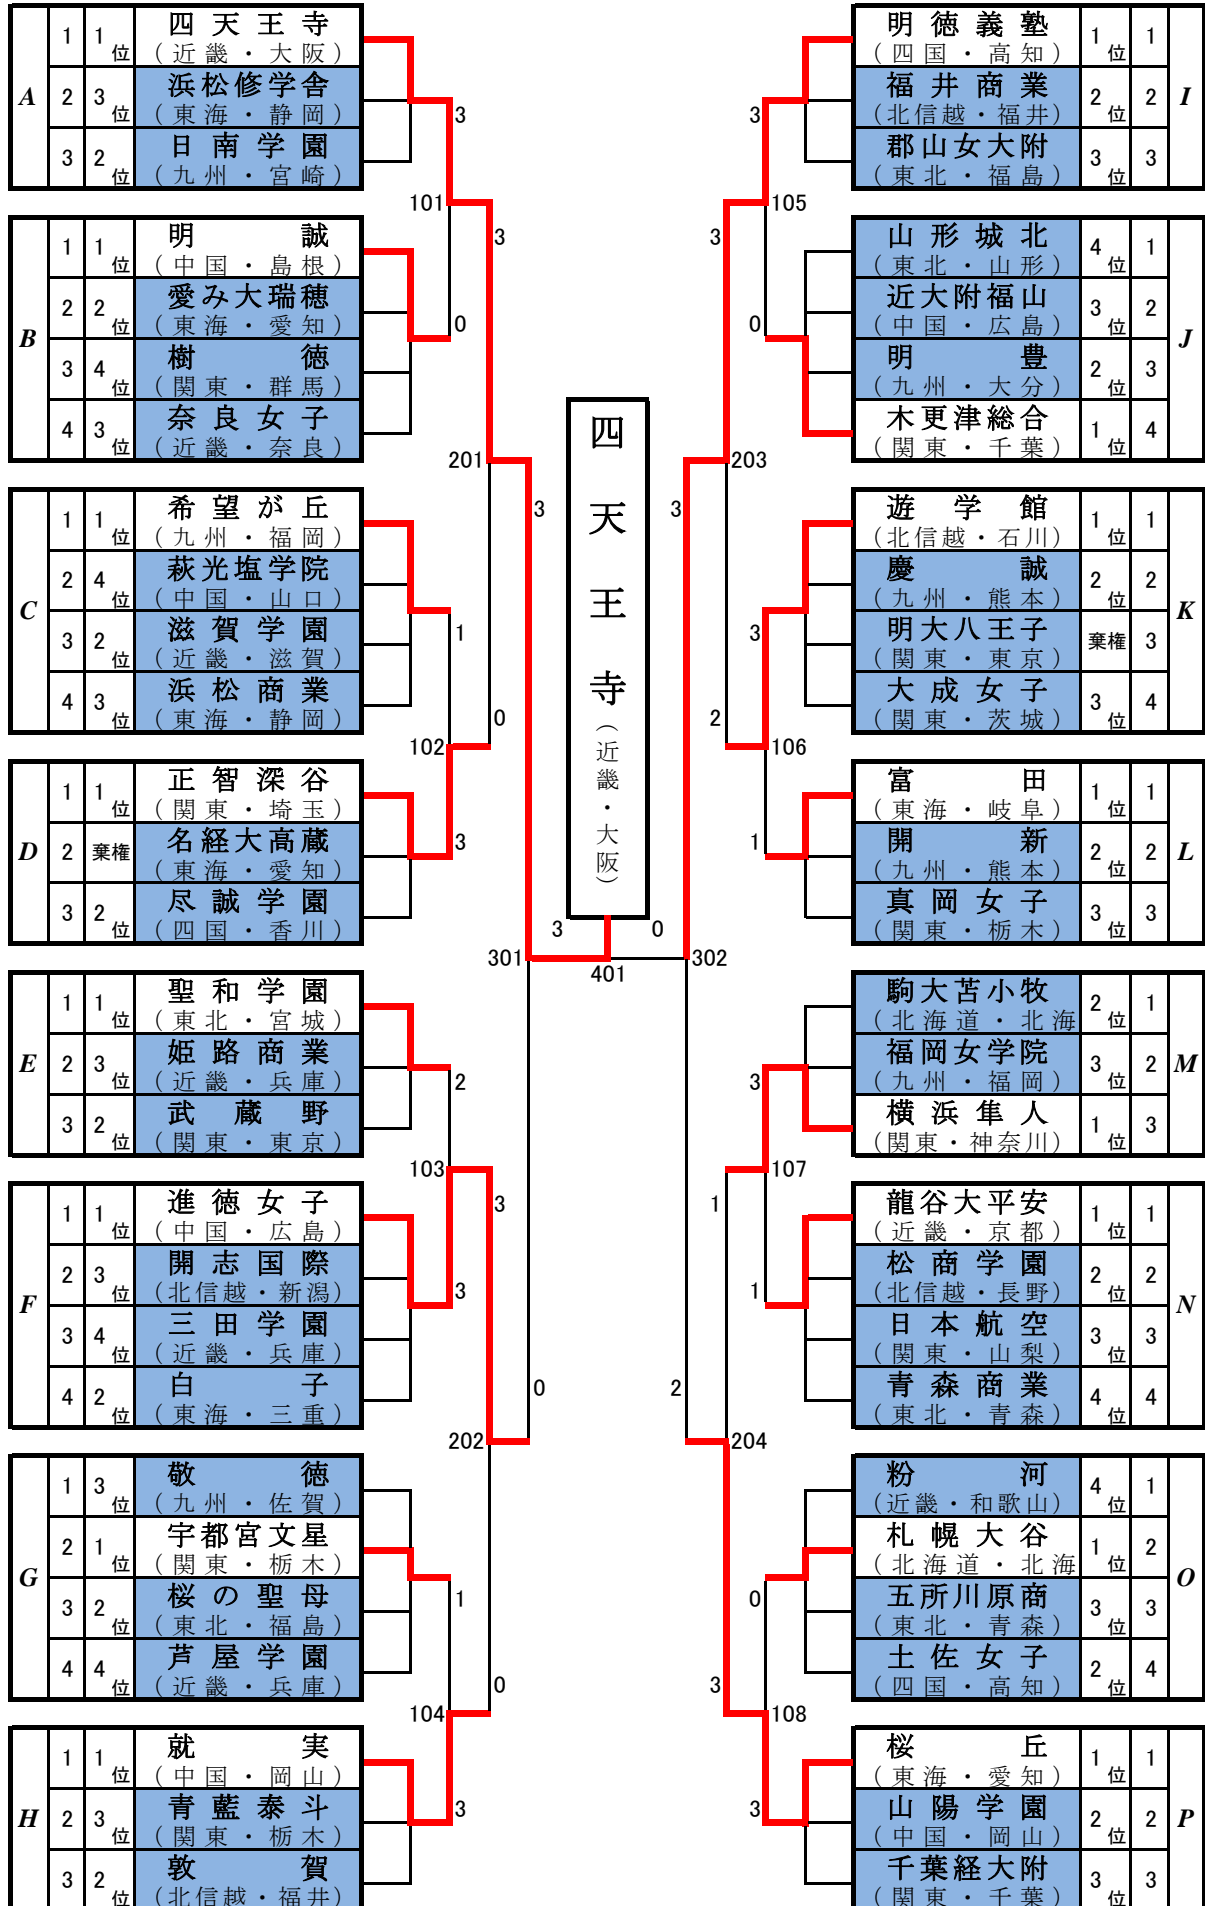

第49回全国高等学校選抜卓球大会（女子学校対抗）組合せ

第49回 全国高等学校選抜卓球大会 女子学校対抗 1・2回戦試合記録

〈 1 回 戦 〉

101		102		103		104	
四天王寺 (近畿・大阪府) 3 - 0		明誠 (中国・島根県)		希望が丘 (九州・福岡県) 1 - 3		正智深谷 (関東・埼玉県)	
1	横井咲桜 (3) 11 - 6 (0) 山崎唯愛 1	1	田原留奈 (1) 11 - 9 (3) 矢島采愛 1	1	佐藤 凜 (3) 4 - 11 (2) 福井蓮彩 1	1	杉山ほとり (0) 2 - 11 (3) 本田志穂 1
2	面田采巳 (3) 11 - 2 (0) 竹山紗矢 2	2	首藤成美 (3) 11 - 6 (1) 長部心奈 2	2	佐藤清乃 (3) 11 - 8 (0) 東川陽菜 2	2	東川羽菜 (3) 11 - 3 (1) 吉井亜紀 2
W	大藤沙月 (3) 11 - 6 (0) 直江 杏 W	W	御座岡真愛 (0) 12 - 14 (3) 坂崎愛華 W	W	佐藤清乃 (1) 11 - 9 (3) 工藤真桜 W	W	東川羽菜 (2) 6 - 11 (3) 橋高由菜知 W
4	大藤沙月 直江 杏 4	4	谷口果帆梨 (0) 8 - 11 (3) 坂崎愛華 4	4	阿久根みこ (2) 5 - 11 (3) 工藤真桜 4	4	渡邊愛梨 (1) 8 - 11 (3) 橋高由菜知 4
5	原 芽衣 木山この実 5	5	御座岡真愛 山口美咲 5	5	太田小雪 (1) 7 - 11 (3) 藤原 優 5	5	佐藤有紗 世古 菜由加 5

105		106		107		108	
明德義塾 (四国・高知県) 3 - 0		木更津総合 (関東・千葉県)		遊学館 (北信越・石川県) 3 - 1		富田 (東海・岐阜県)	
1	白山亜美 (3) 4 - 11 (1) 渡辺佑奈 1	1	牧野里菜 (3) 12 - 10 (1) 村松愛菜 1	1	岡野結衣 (2) 8 - 11 (3) 松井小波 1	1	小林千紗 (0) 7 - 11 (3) 菅沼梨香 1
2	上澤茉央 (3) 11 - 6 (0) 高橋祐衣 2	2	境野希美 (0) 3 - 11 (3) 富田 愛 2	2	武山華子 (3) 14 - 12 (0) 真田夕愛 2	2	岡 るる (0) 2 - 11 (3) 小林りんご 2
W	青井さくら (3) 11 - 5 (0) 高橋玲名 W	W	牧野里菜 (3) 11 - 5 (0) 村松愛菜 W	W	武山華子 (3) 11 - 9 (1) 真田夕愛 W	W	岡 るる (0) 3 - 11 (3) 小林りんご W
4	青井さくら 野口寧音 4	4	赤川瑞姫 (3) 13 - 15 (2) 香川七海 4	4	中村 光 (3) 11 - 8 (2) 杉永百々香 4	4	山田涼香 野村 光 4
5	上澤依央 高橋玲名 5	5	丸山 凜 浦部佳苗 5	5	遠藤 凜 佐藤心美 5	5	菊池寧音 野末彩夏 5

〈 2回戦 準々決勝 〉

201		202		203		204	
四天王寺 (近畿・大阪府) 3 - 0		正智深谷 (関東・埼玉県)		明德義塾 (四国・高知県) 3 - 2		遊学館 (北信越・石川県)	
1	大藤沙月 (3) 11 - 7 (1) 矢島采愛 1	1	東川陽菜 (3) 11 - 5 (1) 吉井亜紀 1	1	白山亜美 (0) 9 - 11 (3) 牧野里菜 1	1	岡野結衣 (1) 9 - 11 (3) 小林りんご 1
2	原 芽衣 (3) 11 - 5 (0) 長部心奈 2	2	福井蓮彩 (3) 11 - 8 (0) 世古 菜由加 2	2	上澤茉央 (3) 11 - 7 (0) 赤川瑞姫 2	2	武山華子 (3) 11 - 6 (0) 菅沼梨香 2
W	大藤沙月 (3) 11 - 6 (0) 坂崎愛華 W	W	東川陽菜 (3) 11 - 8 (0) 吉井亜紀 W	W	青井さくら (1) 7 - 11 (3) 竹内 伶 W	W	武山華子 (2) 2 - 11 (3) 小林りんご W
4	横井咲桜 坂崎愛華 4	4	工藤真桜 橋高由菜知 4	4	青井さくら (3) 11 - 7 (0) 竹内 伶 4	4	遠藤 凜 (0) 9 - 11 (3) 野村 光 4
5	面田采巳 山口美咲 5	5	藤原 優 本田志穂 5	5	上澤依央 (3) 11 - 9 (2) 丸山 凜 5	5	中村 光 野末彩夏 5