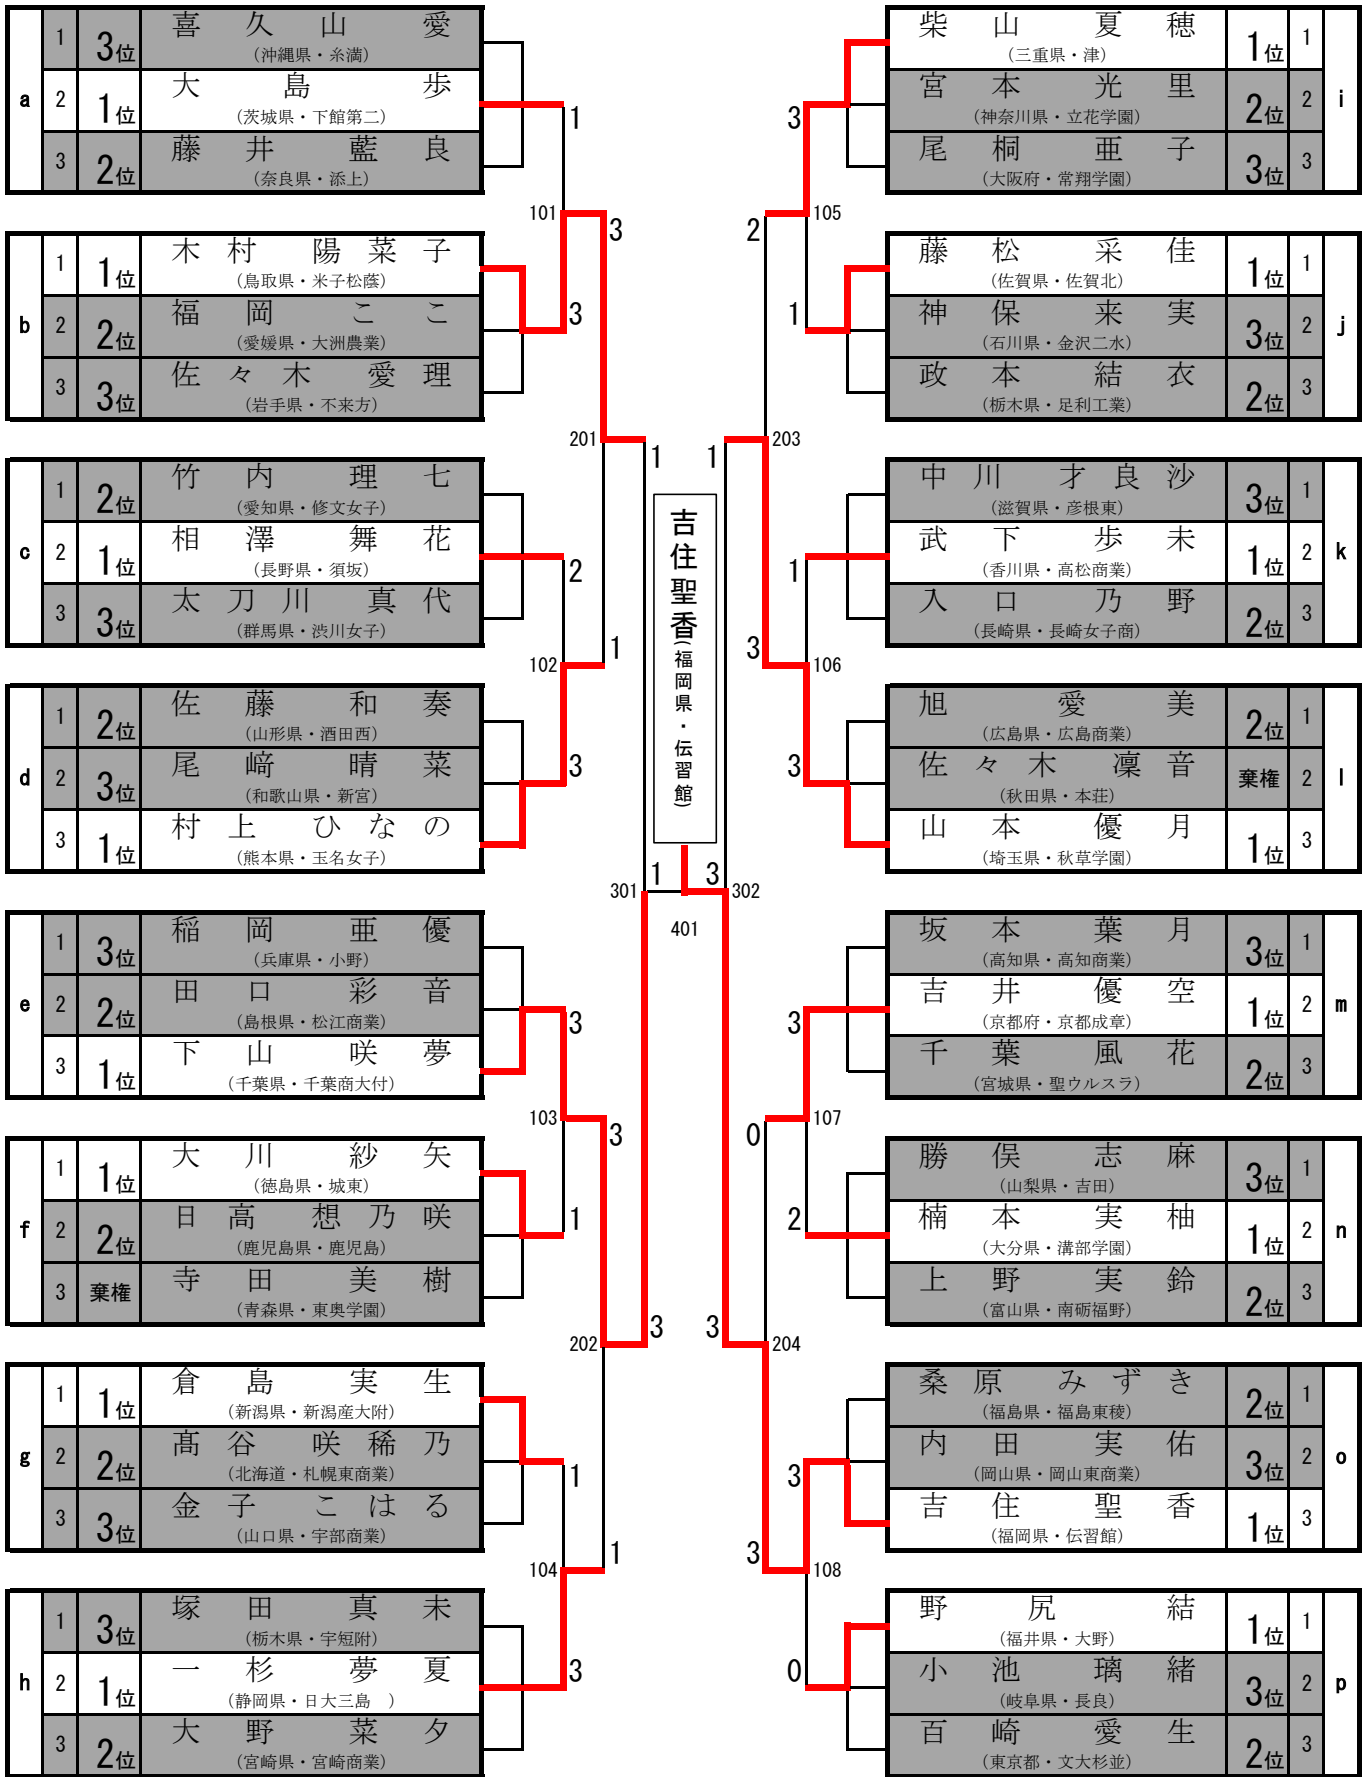

◆女子シングルス（2部）（GS） 決勝トーナメント◆

第49回全国高等学校選抜卓球大会 女子シングルス(2部) 決勝トーナメント

No.	1 回 戦			
101	大島 歩 <small>(茨城県・下館第二)</small>	1	5 - 11 11 - 9 5 - 11 5 - 11	3 木村 陽菜子 <small>(鳥取県・米子松蔭)</small>
102	相澤 舞花 <small>(長野県・須坂)</small>	2	2 - 11 11 - 5 13 - 11 10 - 12 8 - 11	3 村上 ひなの <small>(熊本県・玉名女子)</small>
103	下山 咲夢 <small>(千葉県・千葉商大付)</small>	3	11 - 8 16 - 14 8 - 11 11 - 7	1 大川 紗矢 <small>(徳島県・城東)</small>
104	倉島 実生 <small>(新潟県・新潟産大附)</small>	1	11 - 8 3 - 11 5 - 11 9 - 11	3 一杉 夢夏 <small>(静岡県・日大三島)</small>
105	柴山 夏穂 <small>(三重県・津)</small>	3	9 - 11 11 - 7 11 - 9 15 - 13	1 藤松 采佳 <small>(佐賀県・佐賀北)</small>
106	武下 歩未 <small>(香川県・高松商業)</small>	1	7 - 11 11 - 8 3 - 11 6 - 11	3 山本 優月 <small>(埼玉県・秋草学園)</small>
107	吉井 優空 <small>(京都府・京都成章)</small>	3	7 - 11 8 - 11 11 - 8 12 - 10 11 - 5	2 楠本 実柚 <small>(大分県・清部学園)</small>
108	吉住 聖香 <small>(福岡県・伝習館)</small>	3	11 - 4 11 - 6 11 - 3	0 野尻 結 <small>(福井県・大野)</small>

優勝

吉住 聖香

(福岡県・伝習館)

準優勝

下山 咲夢

(千葉県・千葉商大付)

3位

山本 優月