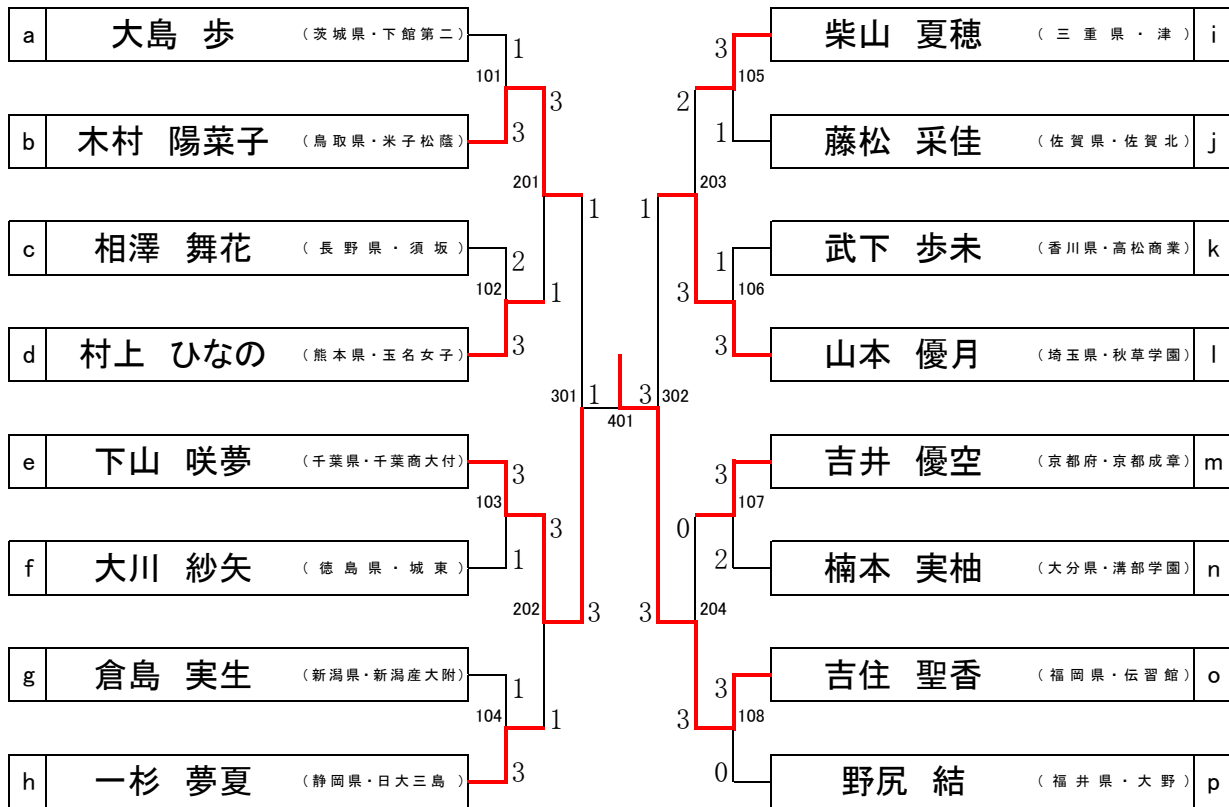

◆女子シングルス（2部）（GS） 決勝トーナメント◆

第49回全国高等学校選抜卓球大会 女子シングルス(2部) 決勝トーナメント

No.	1 回 戦			
101	大島 歩 <small>(茨城県・下館第二)</small>	1	5 - 11 11 - 9 5 - 11 5 - 11	3 木村 陽菜子 <small>(鳥取県・米子松蔭)</small>
102	相澤 舞花 <small>(長野県・須坂)</small>	2	2 - 11 11 - 5 13 - 11 10 - 12 8 - 11	3 村上 ひなの <small>(熊本県・玉名女子)</small>
103	下山 咲夢 <small>(千葉県・千葉商大付)</small>	3	11 - 8 16 - 14 8 - 11 11 - 7	1 大川 紗矢 <small>(徳島県・城東)</small>
104	倉島 実生 <small>(新潟県・新潟産大附)</small>	1	11 - 8 3 - 11 5 - 11 9 - 11	3 一杉 夢夏 <small>(静岡県・日大三島)</small>
105	柴山 夏穂 <small>(三重県・津)</small>	3	9 - 11 11 - 7 11 - 9 15 - 13	1 藤松 采佳 <small>(佐賀県・佐賀北)</small>
106	武下 歩未 <small>(香川県・高松商業)</small>	1	7 - 11 11 - 8 3 - 11 6 - 11	3 山本 優月 <small>(埼玉県・秋草学園)</small>
107	吉井 優空 <small>(京都府・京都成章)</small>	3	7 - 11 8 - 11 11 - 8 12 - 10 11 - 5	2 楠本 実柚 <small>(大分県・清部学園)</small>
108	吉住 聖香 <small>(福岡県・伝習館)</small>	3	11 - 4 11 - 6 11 - 3	0 野尻 結 <small>(福井県・大野)</small>

優勝

吉住 聖香

(福岡県・伝習館)

準優勝

下山 咲夢

(千葉県・千葉商大付)

3位

山本 優月