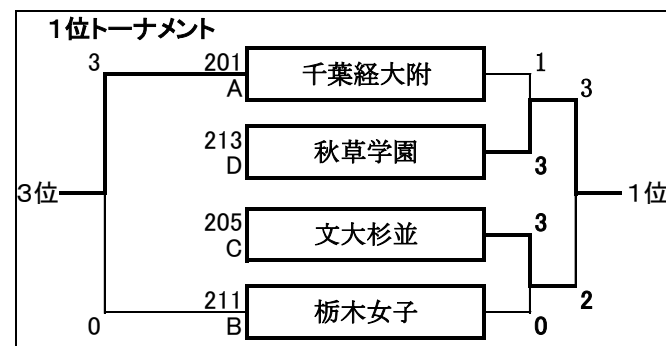

2022年 女子II部

A		1 千葉経大附 3勝 - 0敗	2 東海大菅生 0勝 - 1敗	3 吉田 0勝 - 3敗	4 吾妻中央 1勝 - 2敗	勝-敗	得点	順位
A	1 千葉県 201 千葉経大附 3勝 - 0敗		3 - 0 0 - 3 3 3 - 1 1 3 - 0 -	3 - 0 3 - 0 3 3 - 0 0 -	3 - 0 3 - 2 3 3 - 0 0 -	3 - 0	6	1
B	2 東京都 202 東海大菅生 2勝 - 1敗	0 - 3 3 - 0 1 1 - 3 3 0 - 3 -		0 - 3 3 - 0 3 3 - 0 1 3 - 0 -	0 - 3 3 - 0 3 3 - 1 2 1 - 3 3 - 0	2 - 1	5	2
C	3 山梨県 203 吉田 0勝 - 3敗	0 - 3 0 - 3 0 0 - 3 3 -	3 - 0 0 - 3 1 0 - 3 3 0 - 3 -		0 - 3 0 - 3 0 0 - 3 3 -	0 - 3	3	4
D	4 群馬県 204 吾妻中央 1勝 - 2敗	0 - 3 2 - 3 0 0 - 3 3 -	3 - 0 0 - 3 2 1 - 3 3 3 - 1 0 - 3	3 - 0 3 - 0 3 3 - 0 0 -		1 - 2	4	3

2022年 女子II部

B		1 文大杉並 3勝 - 0敗	2 青藍泰斗 0勝 - 1敗	3 松戸六実 1勝 - 2敗	4 岩瀬日大 0勝 - 3敗	勝-敗	得点	順位
A	1 東京都 205 文大杉並 3勝 - 0敗		3 - 1 3 - 1 3 3 - 2 0 -	0 - 3 3 - 0 3 3 - 1 1 3 - 1 -	0 - 3 3 - 0 3 3 - 0 1 3 - 0 -	3 - 0	6	1
B	2 栃木県 206 青藍泰斗 2勝 - 1敗	1 - 3 1 - 3 0 2 - 3 3 -		3 - 1 2 - 3 3 3 - 2 2 0 - 3 3 - 1	3 - 0 3 - 1 3 3 - 0 0 -	2 - 1	5	2
C	3 千葉県 207 松戸六実 1勝 - 2敗	3 - 0 0 - 3 1 1 - 3 3 1 - 3 -	1 - 3 3 - 2 2 2 - 3 3 3 - 0 1 - 3		3 - 2 2 - 3 3 3 - 0 1 3 - 0 -	1 - 2	4	3
D	4 茨城県 208 岩瀬日大 0勝 - 3敗	3 - 0 0 - 3 1 0 - 3 3 0 - 3 -	0 - 3 1 - 3 0 0 - 3 3 -	2 - 3 3 - 2 1 0 - 3 3 0 - 3 -		0 - 3	3	4