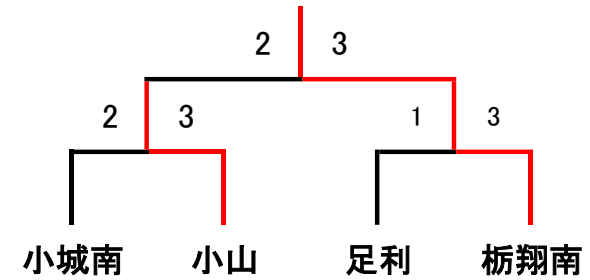

令和5年度 栃木県関東大会南部支部予選大会

女子学校対抗

会場 栃木市総合体育館
令和5年4月22日(土)

A		小城南	白鷗足	栃木農	佐松桜	足利	勝敗	得点	順位
1	小城南		3-1	3-0	3-1	3-2	4-0	8	1
2	白鷗足	1-3		3-0	3-0	1-3	2-2	6	3
3	栃木農	0-3	0-3		3-2	1-3	1-3	5	4
4	佐松桜	1-3	0-3	2-3		2-3	0-4	4	5
5	足利	2-3	3-1	3-1	3-2		3-1	7	2

試合順序	第1試合	第2試合	第3試合	第4試合	第5試合
	1-6	1-5	1-4	1-3	1-2
	2-5	4-6	3-5	2-4	3-6
	3-4	2-3	2-6	5-6	4-5

B		小山	栃翔南	佐野	佐野東	勝敗	得点	順位
1	小山		0-3	3-0	3-2	2-1	5	2
2	栃翔南	3-0		3-1	3-0	3-0	6	1
3	佐野	0-3	1-3		1-3	0-3	3	4
4	佐野東	2-3	0-3	3-1		1-2	4	3