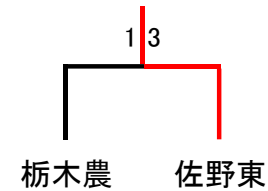

令和5年度 栃木県関東大会南部支部予選大会

女子学校対抗

会場 栃木市総合体育館
令和5年4月22日(土)

A		小城南	白鷗足	栃木農	佐松桜	足利	勝敗	得点	順位
1	小城南		3-1	3-0	3-1	3-2	4-0	8	1
2	白鷗足	1-3		3-0	3-0	1-3	2-2	6	3
3	栃木農	0-3	0-3		3-2	1-3	1-3	5	4
4	佐松桜	1-3	0-3	2-3		2-3	0-4	4	5
5	足利	2-3	3-1	3-1	3-2		3-1	7	2

試合順序	第1試合	第2試合	第3試合	第4試合	第5試合
	1-6	1-5	1-4	1-3	1-2
	2-5	4-6	3-5	2-4	3-6
	3-4	2-3	2-6	5-6	4-5

B		小山	栃翔南	佐野	佐野東	勝敗	得点	順位
1	小山		0-3	3-0	3-2	2-1	5	2
2	栃翔南	3-0		3-1	3-0	3-0	6	1
3	佐野	0-3	1-3		1-3	0-3	3	4
4	佐野東	2-3	0-3	3-1		1-2	4	3