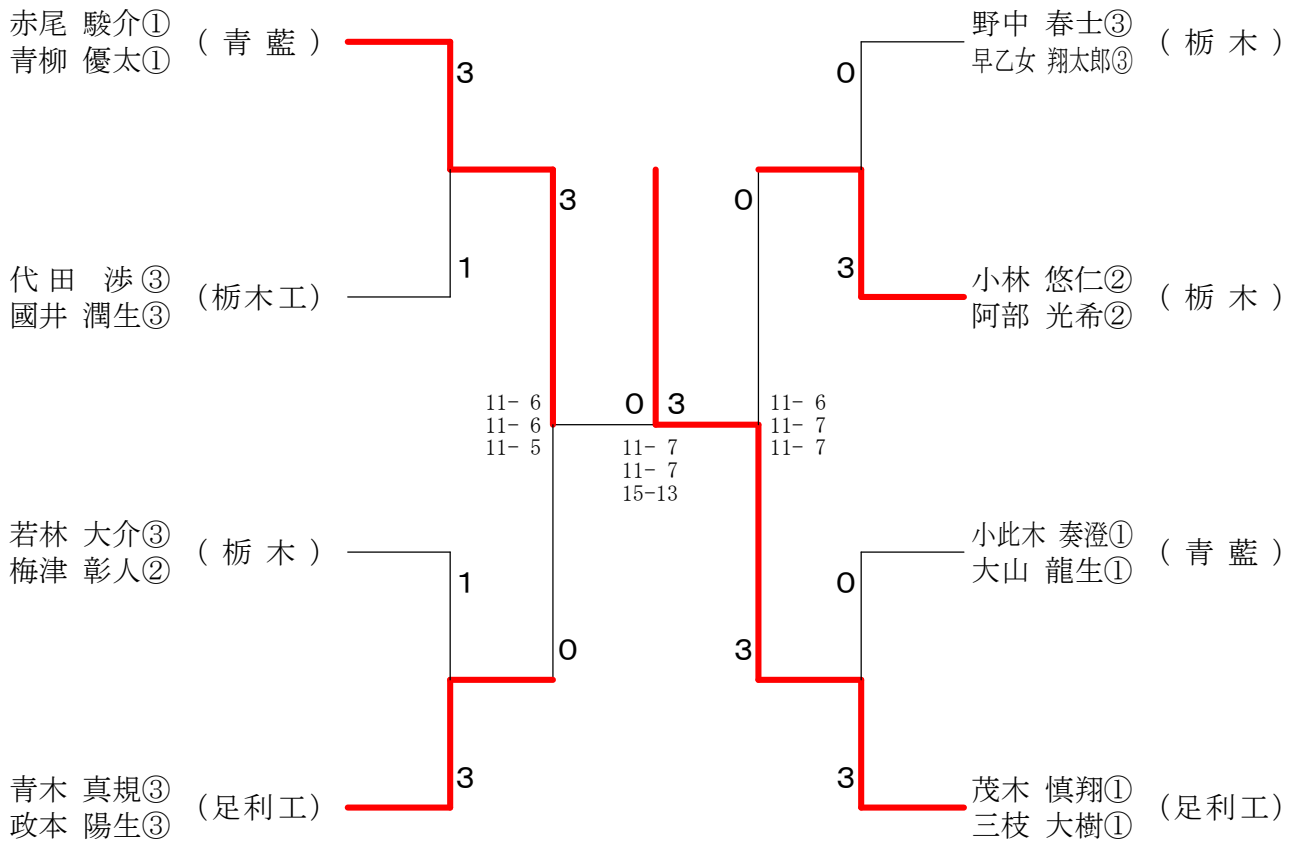

令和5年4月23日  
足利市民体育館

令和5年度 関東大会栃木県予選南部支部大会  
男子ダブルスー2

令和5年4月23日  
足利市民体育館

令和5年度 関東大会栃木県予選南部支部大会  
女子ダブルス

令和5年4月23日  
足利市民体育館

女子シングルス

女子ダブルス