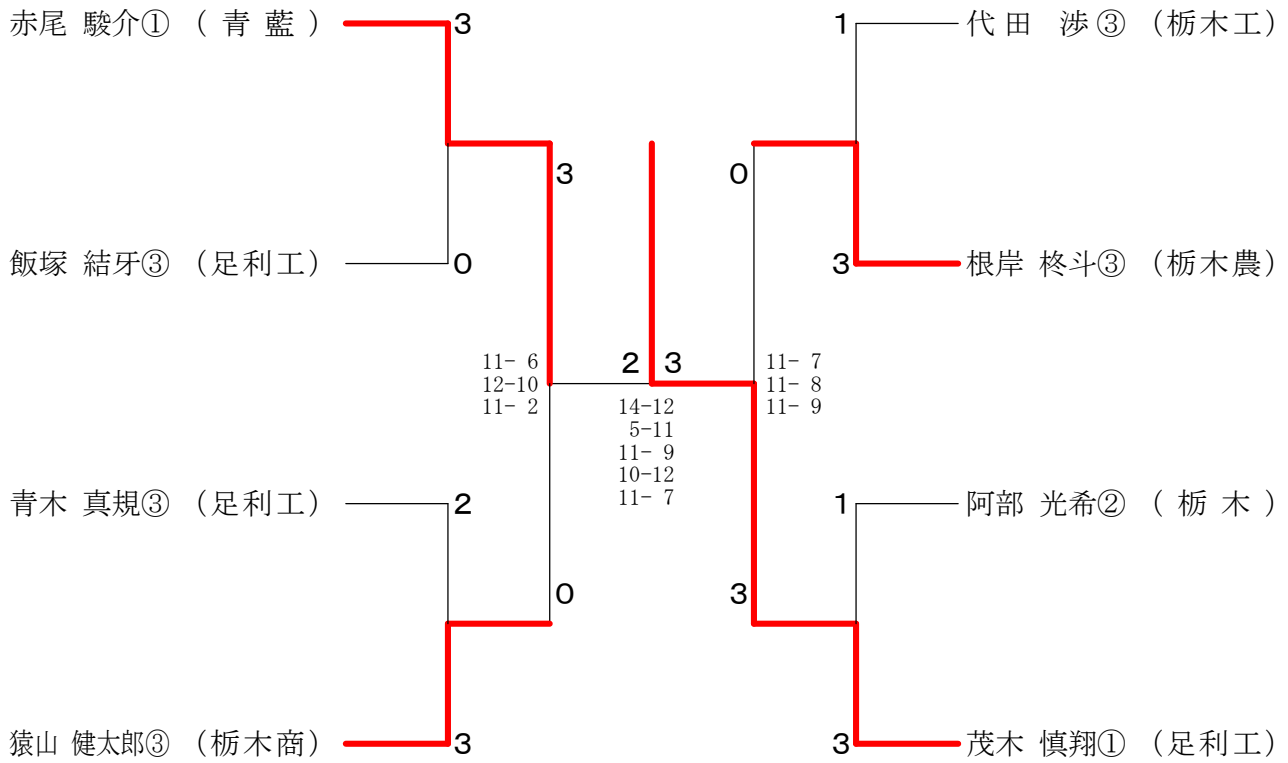

令和5年4月23日  
足利市民体育館

令和5年度 関東大会栃木県予選南部支部大会  
男子ダブルスー2

令和5年4月23日  
足利市民体育館

令和5年度 関東大会栃木県予選南部支部大会  
女子ダブルス

令和5年4月23日  
足利市民体育館

女子シングルス

女子ダブルス