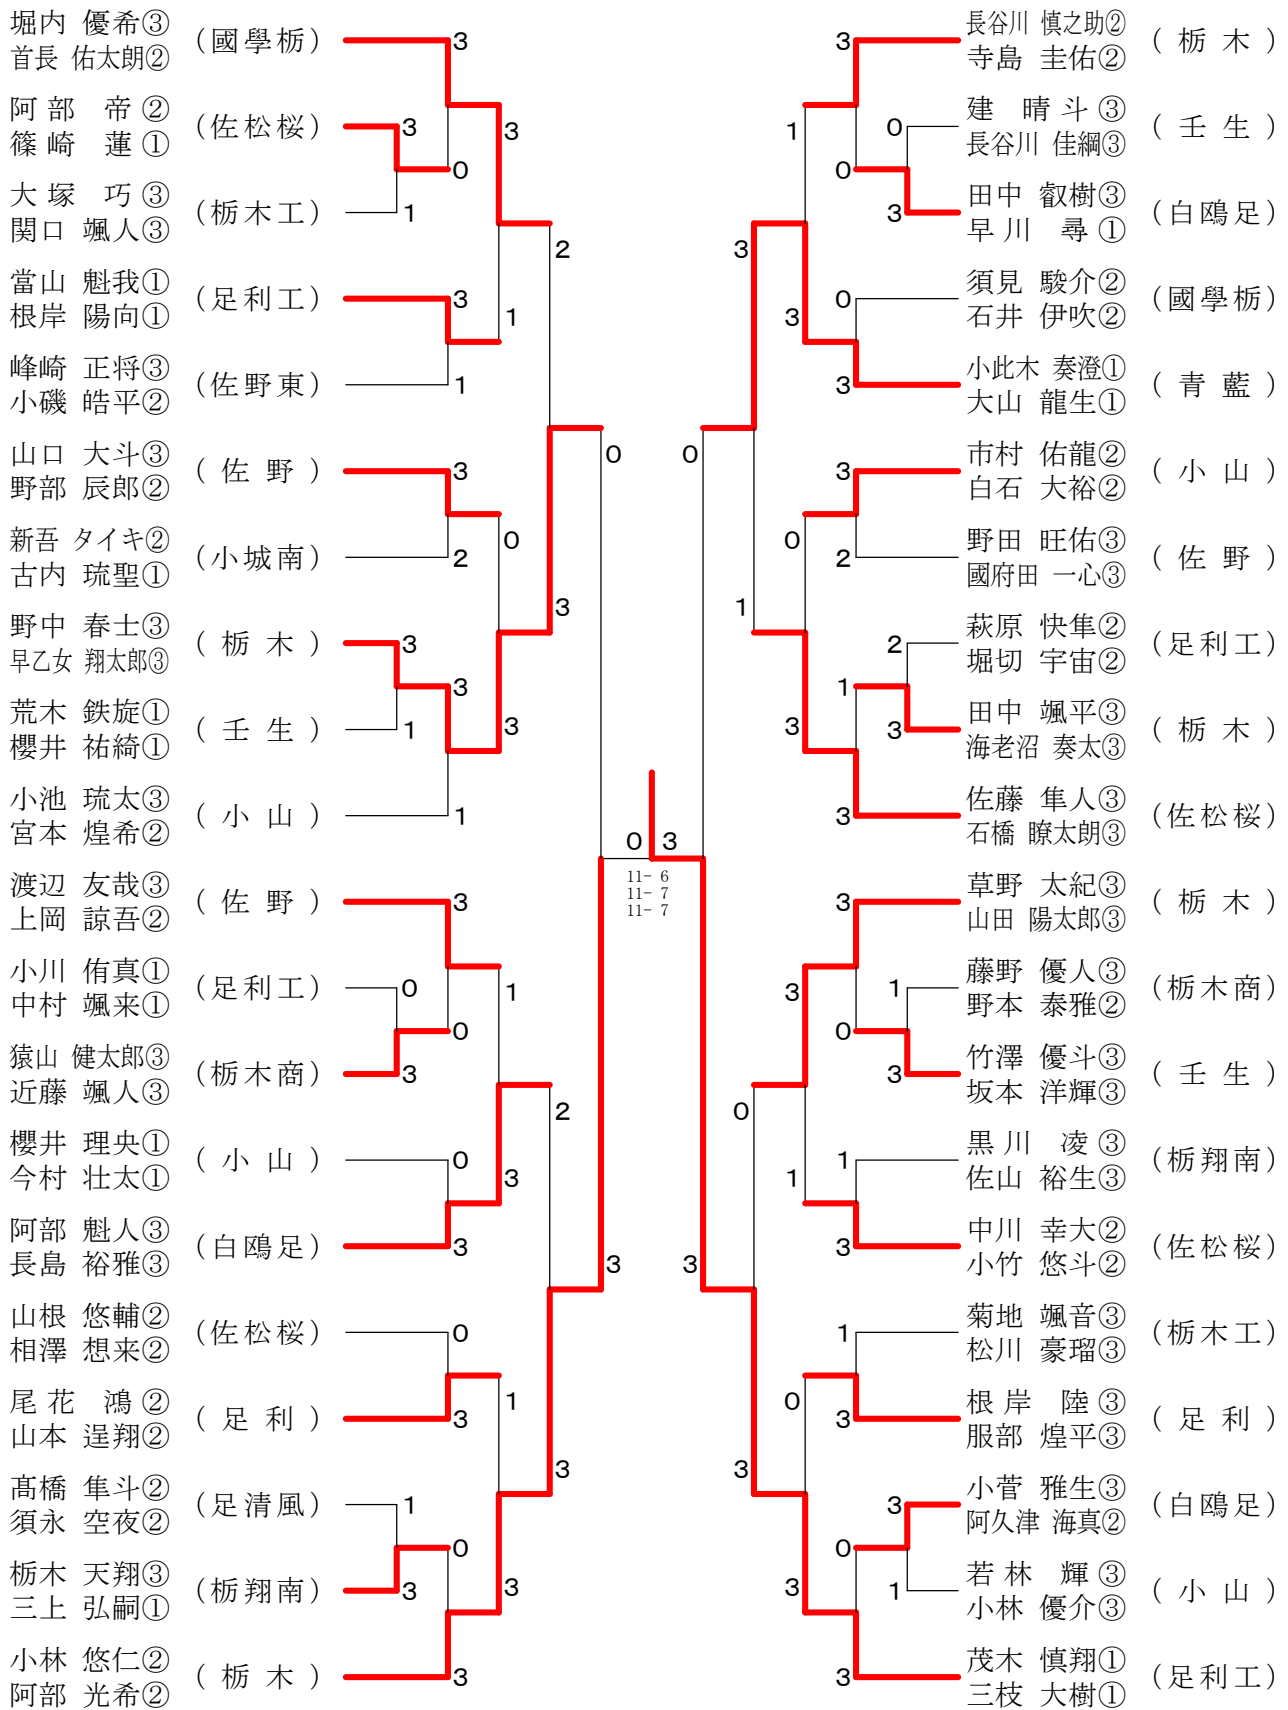

令和5年度 関東大会栃木県予選南部支部大会  
男子シングルスー1

令和5年4月23日  
足利市民体育館

令和5年度 関東大会栃木県予選南部支部大会  
男子シングルスー2

令和5年4月23日  
足利市民体育館

令和5年度 関東大会栃木県予選南部支部大会  
男子シングルスー3

令和5年4月23日  
足利市民体育館

令和5年度 関東大会栃木県予選南部支部大会  
男子シングルスー4

令和5年4月23日  
足利市民体育館

令和5年度 関東大会栃木県予選南部支部大会  
女子シングルスー1

令和5年4月23日  
足利市民体育館

決勝戦  
黒沢 美來① (青藍) 1 - 3 間中 優羽奈① (青藍)  
7-11  
11-5  
11-7  
12-10

令和5年度 関東大会栃木県予選南部支部大会  
女子シングルスー2

令和5年4月23日  
足利市民体育館

令和5年度 関東大会栃木県予選南部支部大会  
男子ダブルスー1

令和5年4月23日  
足利市民体育館

令和5年度 関東大会栃木県予選南部支部大会  
男子ダブルスー2

令和5年4月23日  
足利市民体育館

令和5年度 関東大会栃木県予選南部支部大会  
女子ダブルス

令和5年4月23日  
足利市民体育館

女子シングルス

女子ダブルス