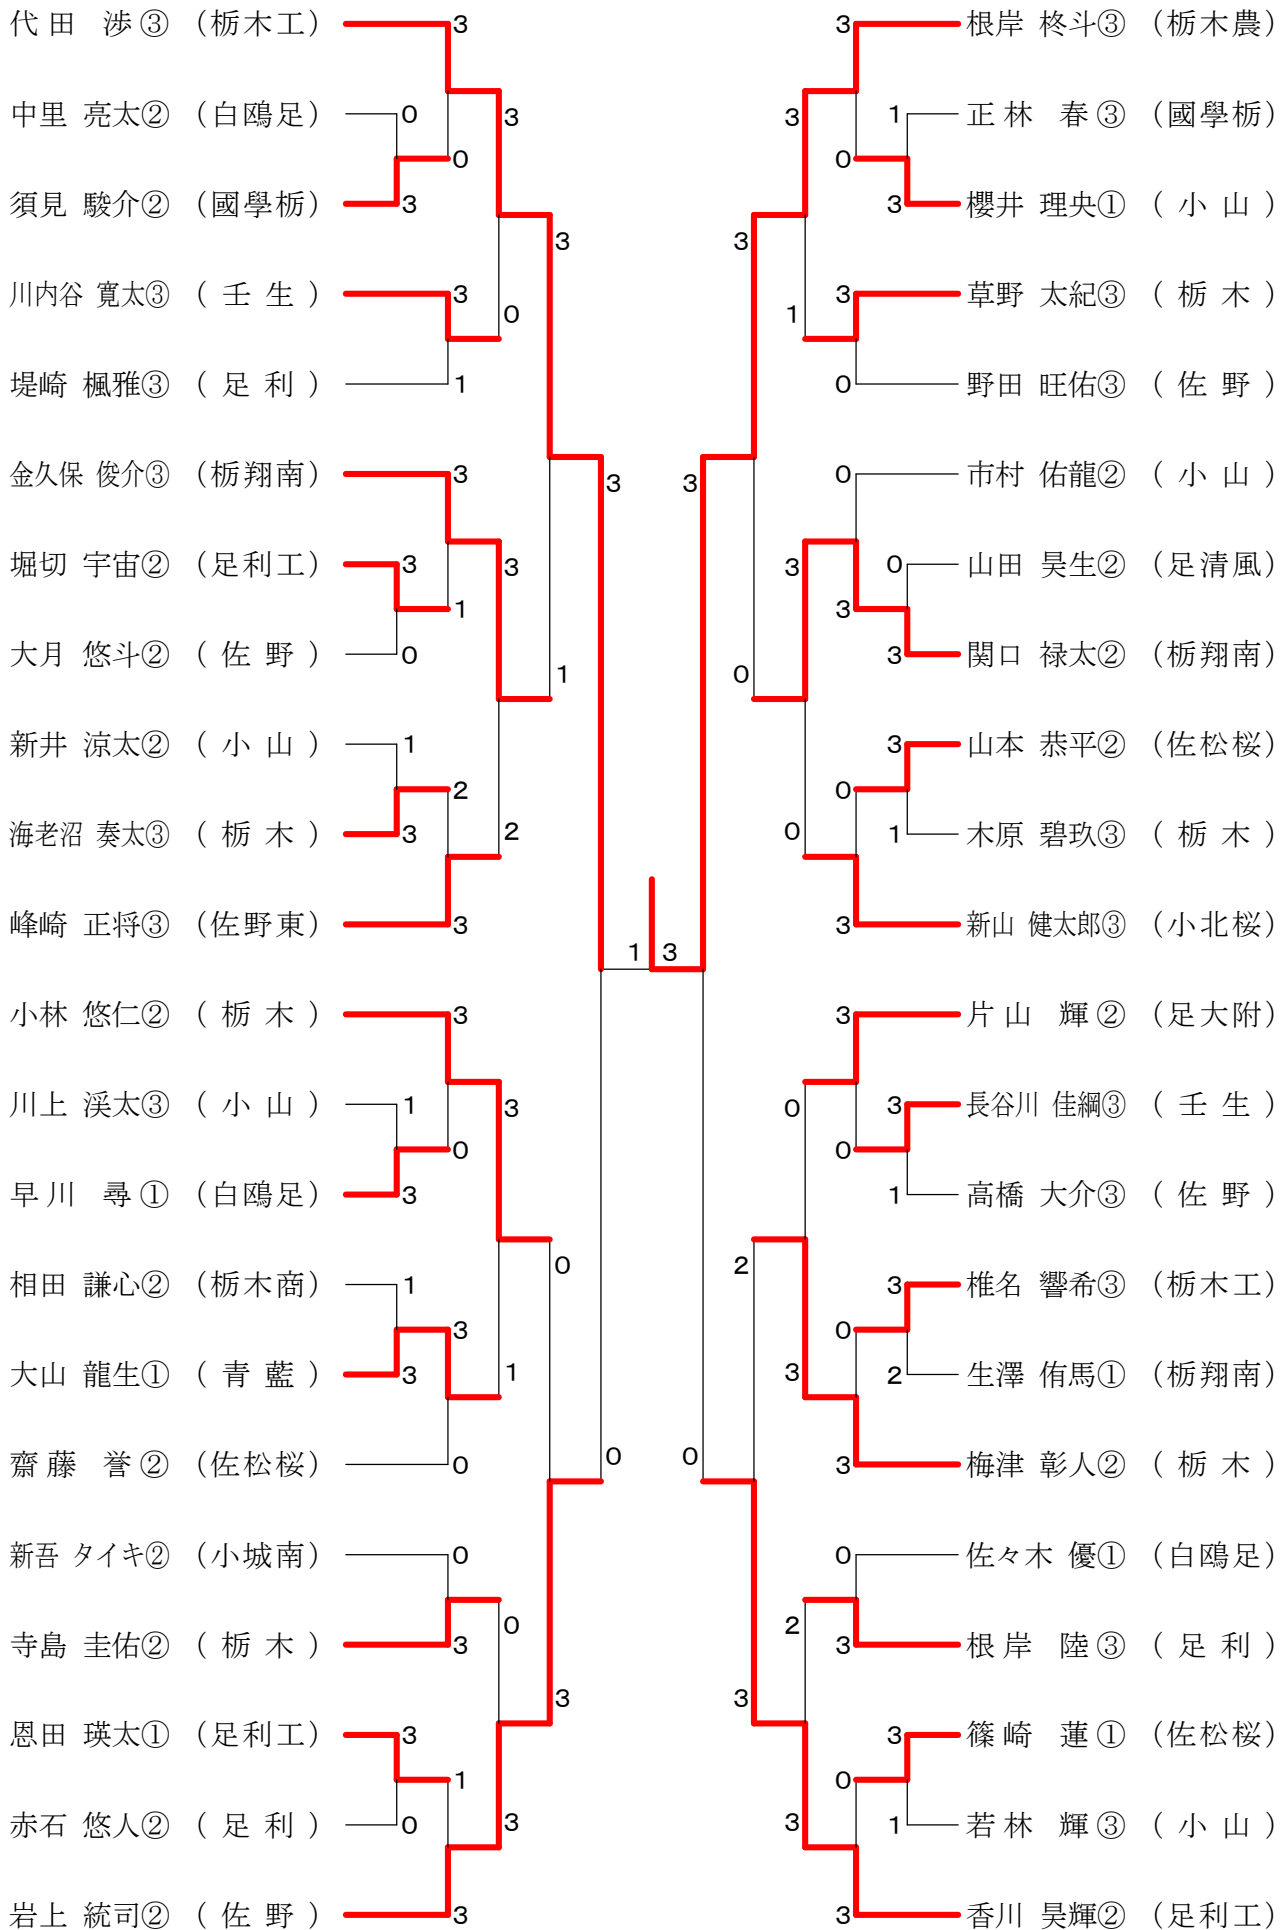

令和5年度 関東大会栃木県予選南部支部大会  
男子シングルスー1

令和5年4月23日  
足利市民体育館

令和5年度 関東大会栃木県予選南部支部大会  
男子シングルスー2

令和5年4月23日  
足利市民体育館

令和5年度 関東大会栃木県予選南部支部大会  
男子シングルスー3

令和5年4月23日  
足利市民体育館

令和5年度 関東大会栃木県予選南部支部大会  
男子シングルスー4

令和5年4月23日  
足利市民体育館

令和5年度 関東大会栃木県予選南部支部大会  
女子シングルスー1

令和5年4月23日  
足利市民体育館

決勝戦  
黒沢 美來① (青藍) 1 - 3 間中 優羽奈① (青藍)  
7-11  
11-5  
11-7  
12-10

令和5年度 関東大会栃木県予選南部支部大会  
女子シングルスー2

令和5年4月23日  
足利市民体育館

令和5年度 関東大会栃木県予選南部支部大会  
男子ダブルスー1

令和5年4月23日  
足利市民体育館

令和5年度 関東大会栃木県予選南部支部大会  
男子ダブルスー2

令和5年4月23日  
足利市民体育館

令和5年度 関東大会栃木県予選南部支部大会  
女子ダブルス

令和5年4月23日  
足利市民体育館

女子シングルス

女子ダブルス