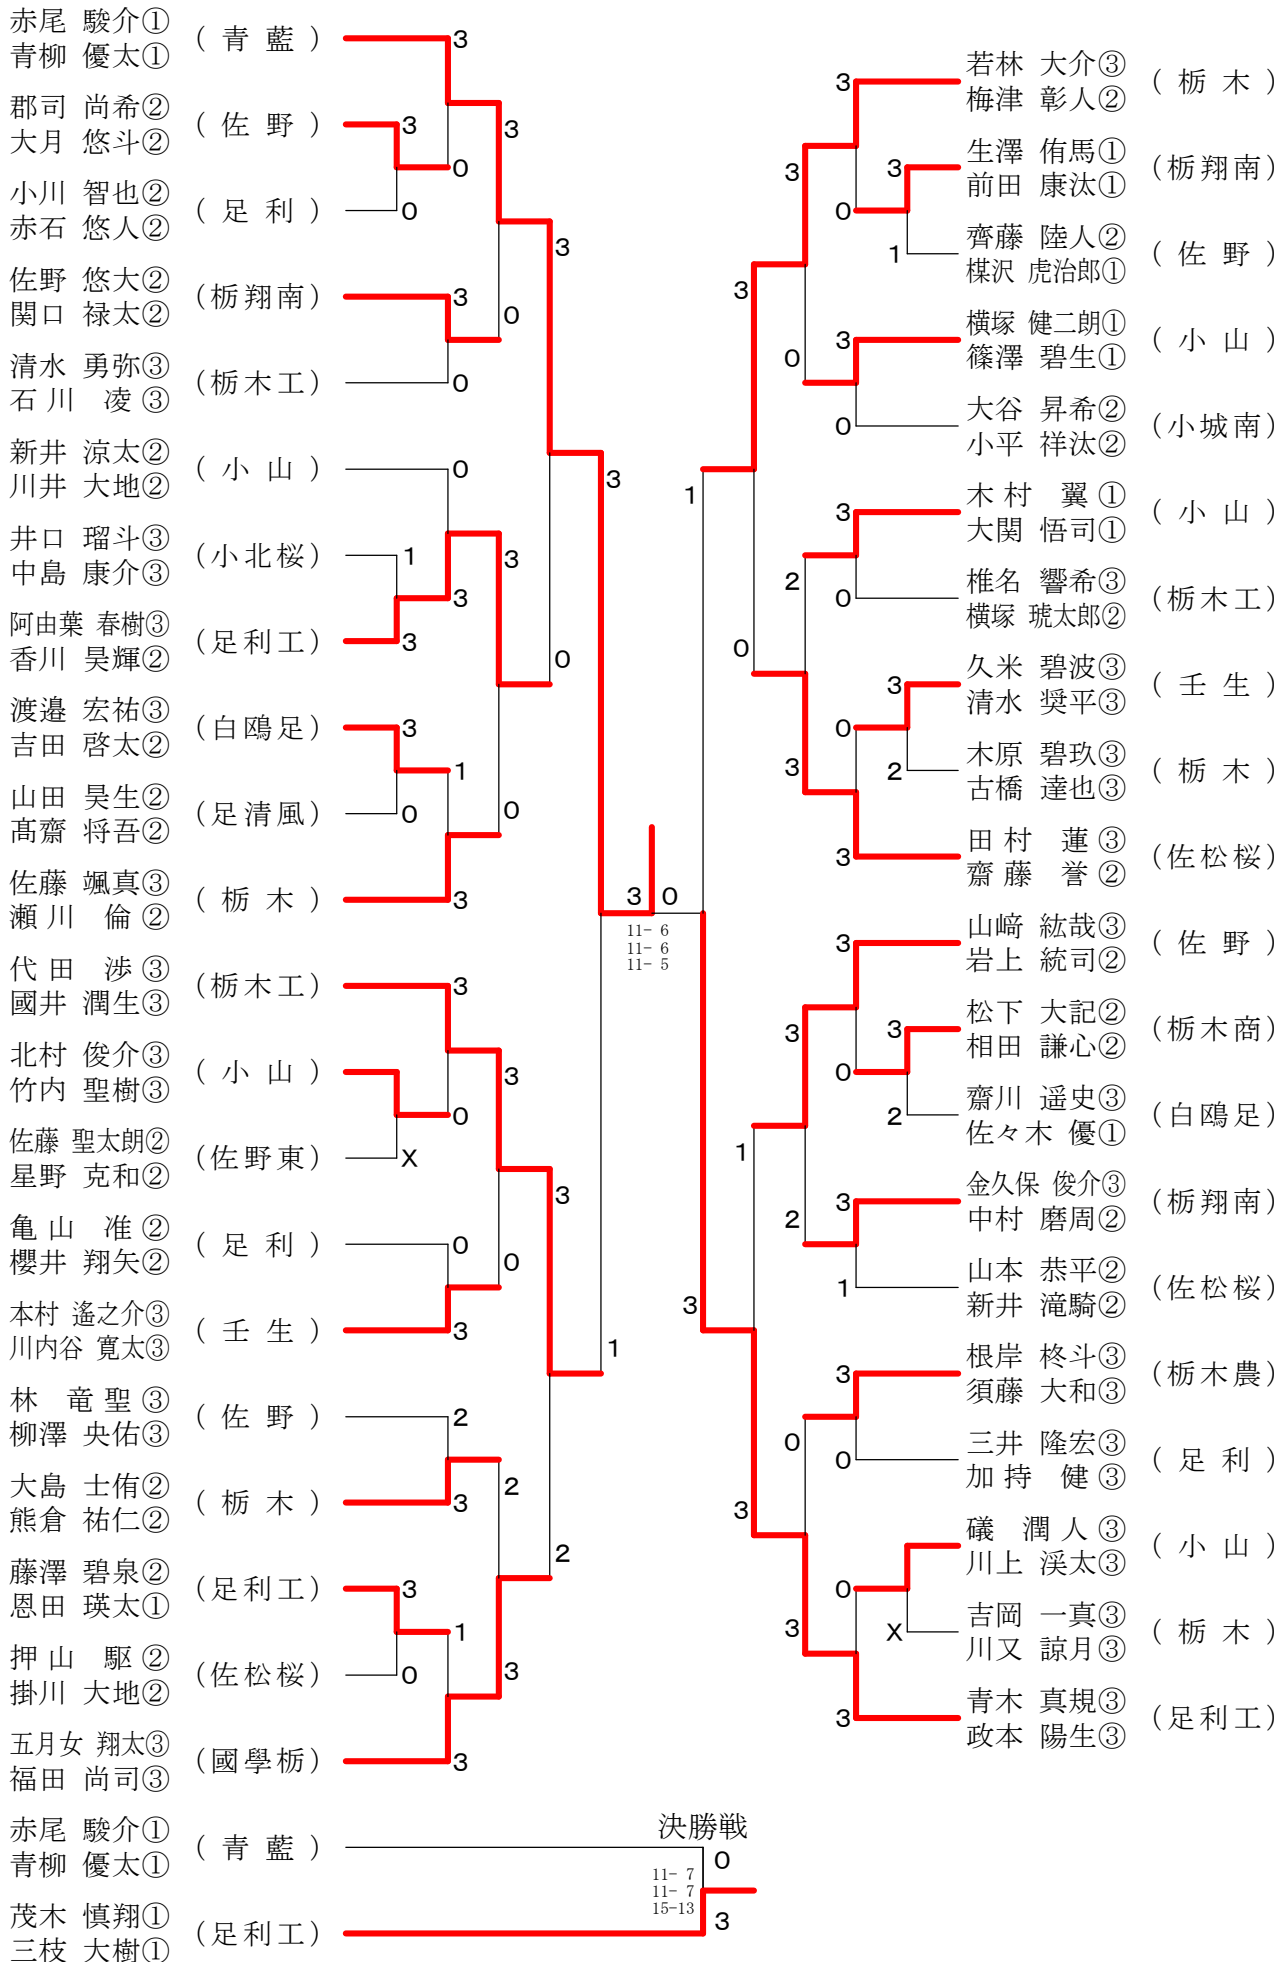

令和5年度 関東大会栃木県予選南部支部大会  
男子シングルスー1

令和5年4月23日  
足利市民体育館

令和5年度 関東大会栃木県予選南部支部大会  
男子シングルスー2

令和5年4月23日  
足利市民体育館

令和5年度 関東大会栃木県予選南部支部大会  
男子シングルスー3

令和5年4月23日  
足利市民体育館

令和5年度 関東大会栃木県予選南部支部大会  
男子シングルスー4

令和5年4月23日  
足利市民体育館

令和5年度 関東大会栃木県予選南部支部大会  
女子シングルスー1

令和5年4月23日  
足利市民体育館

決勝戦  
黒沢 美來① (青藍) 1 - 3 間中 優羽奈① (青藍)  
7-11  
11-5  
11-7  
12-10

令和5年度 関東大会栃木県予選南部支部大会  
女子シングルスー2

令和5年4月23日  
足利市民体育館

令和5年度 関東大会栃木県予選南部支部大会  
男子ダブルスー1

令和5年4月23日  
足利市民体育館

令和5年度 関東大会栃木県予選南部支部大会  
男子ダブルスー2

令和5年4月23日  
足利市民体育館

令和5年度 関東大会栃木県予選南部支部大会  
女子ダブルス

令和5年4月23日  
足利市民体育館

女子シングルス

女子ダブルス