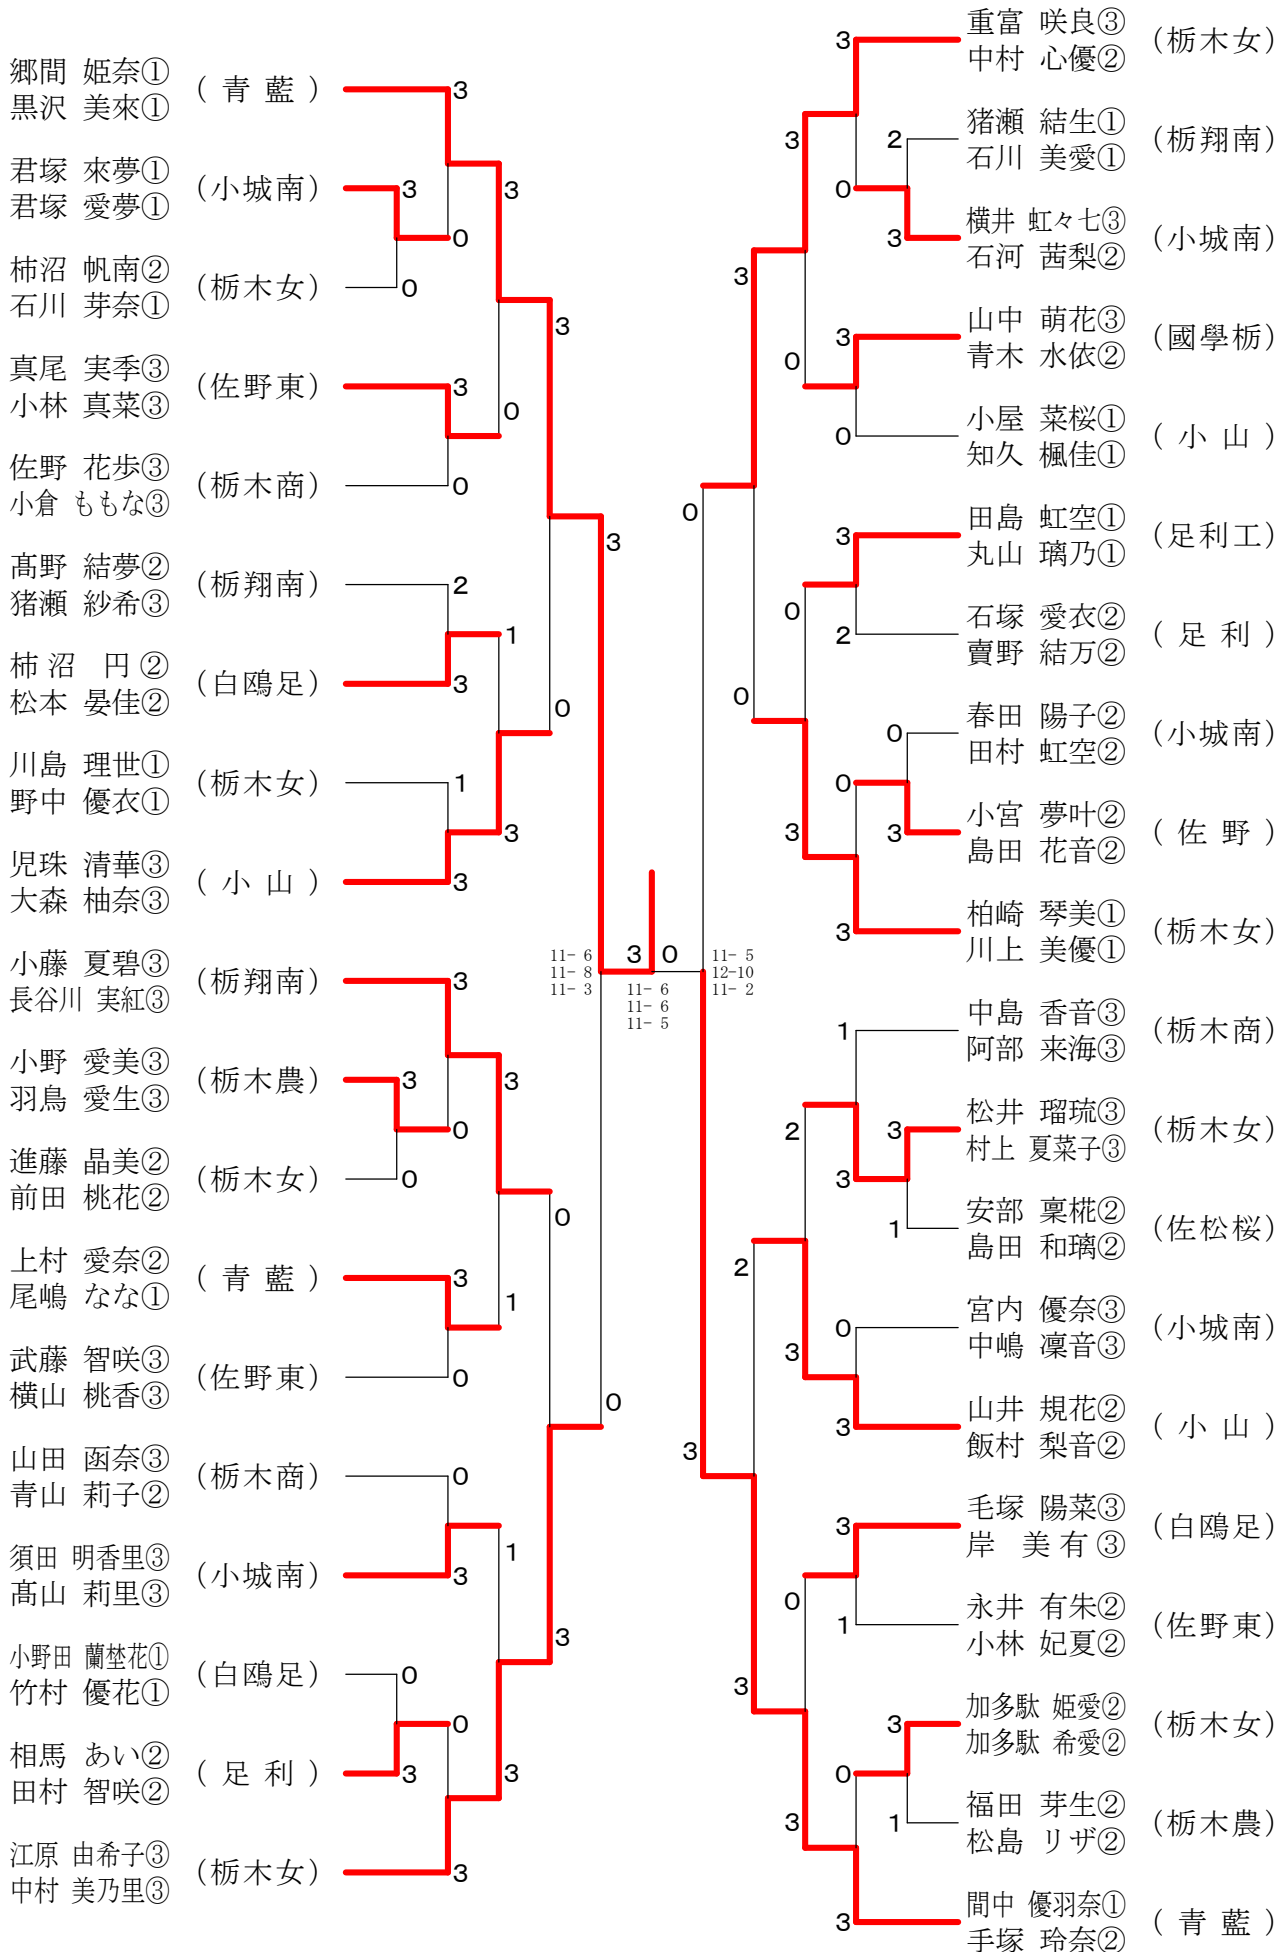

令和5年度 関東大会栃木県予選南部支部大会  
男子シングルスー1

令和5年4月23日  
足利市民体育館

令和5年度 関東大会栃木県予選南部支部大会  
男子シングルスー2

令和5年4月23日  
足利市民体育館

令和5年度 関東大会栃木県予選南部支部大会  
男子シングルスー3

令和5年4月23日  
足利市民体育館

令和5年度 関東大会栃木県予選南部支部大会  
男子シングルスー4

令和5年4月23日  
足利市民体育館

令和5年度 関東大会栃木県予選南部支部大会  
女子シングルスー1

令和5年4月23日  
足利市民体育館

決勝戦  
黒沢 美來① (青藍) 1 - 3 間中 優羽奈① (青藍)  
7-11  
11-5  
11-7  
12-10

令和5年度 関東大会栃木県予選南部支部大会  
女子シングルスー2

令和5年4月23日  
足利市民体育館

令和5年度 関東大会栃木県予選南部支部大会  
男子ダブルスー1

令和5年4月23日  
足利市民体育館

令和5年度 関東大会栃木県予選南部支部大会  
男子ダブルスー2

令和5年4月23日  
足利市民体育館

令和5年度 関東大会栃木県予選南部支部大会  
女子ダブルス

令和5年4月23日  
足利市民体育館

女子シングルス

女子ダブルス