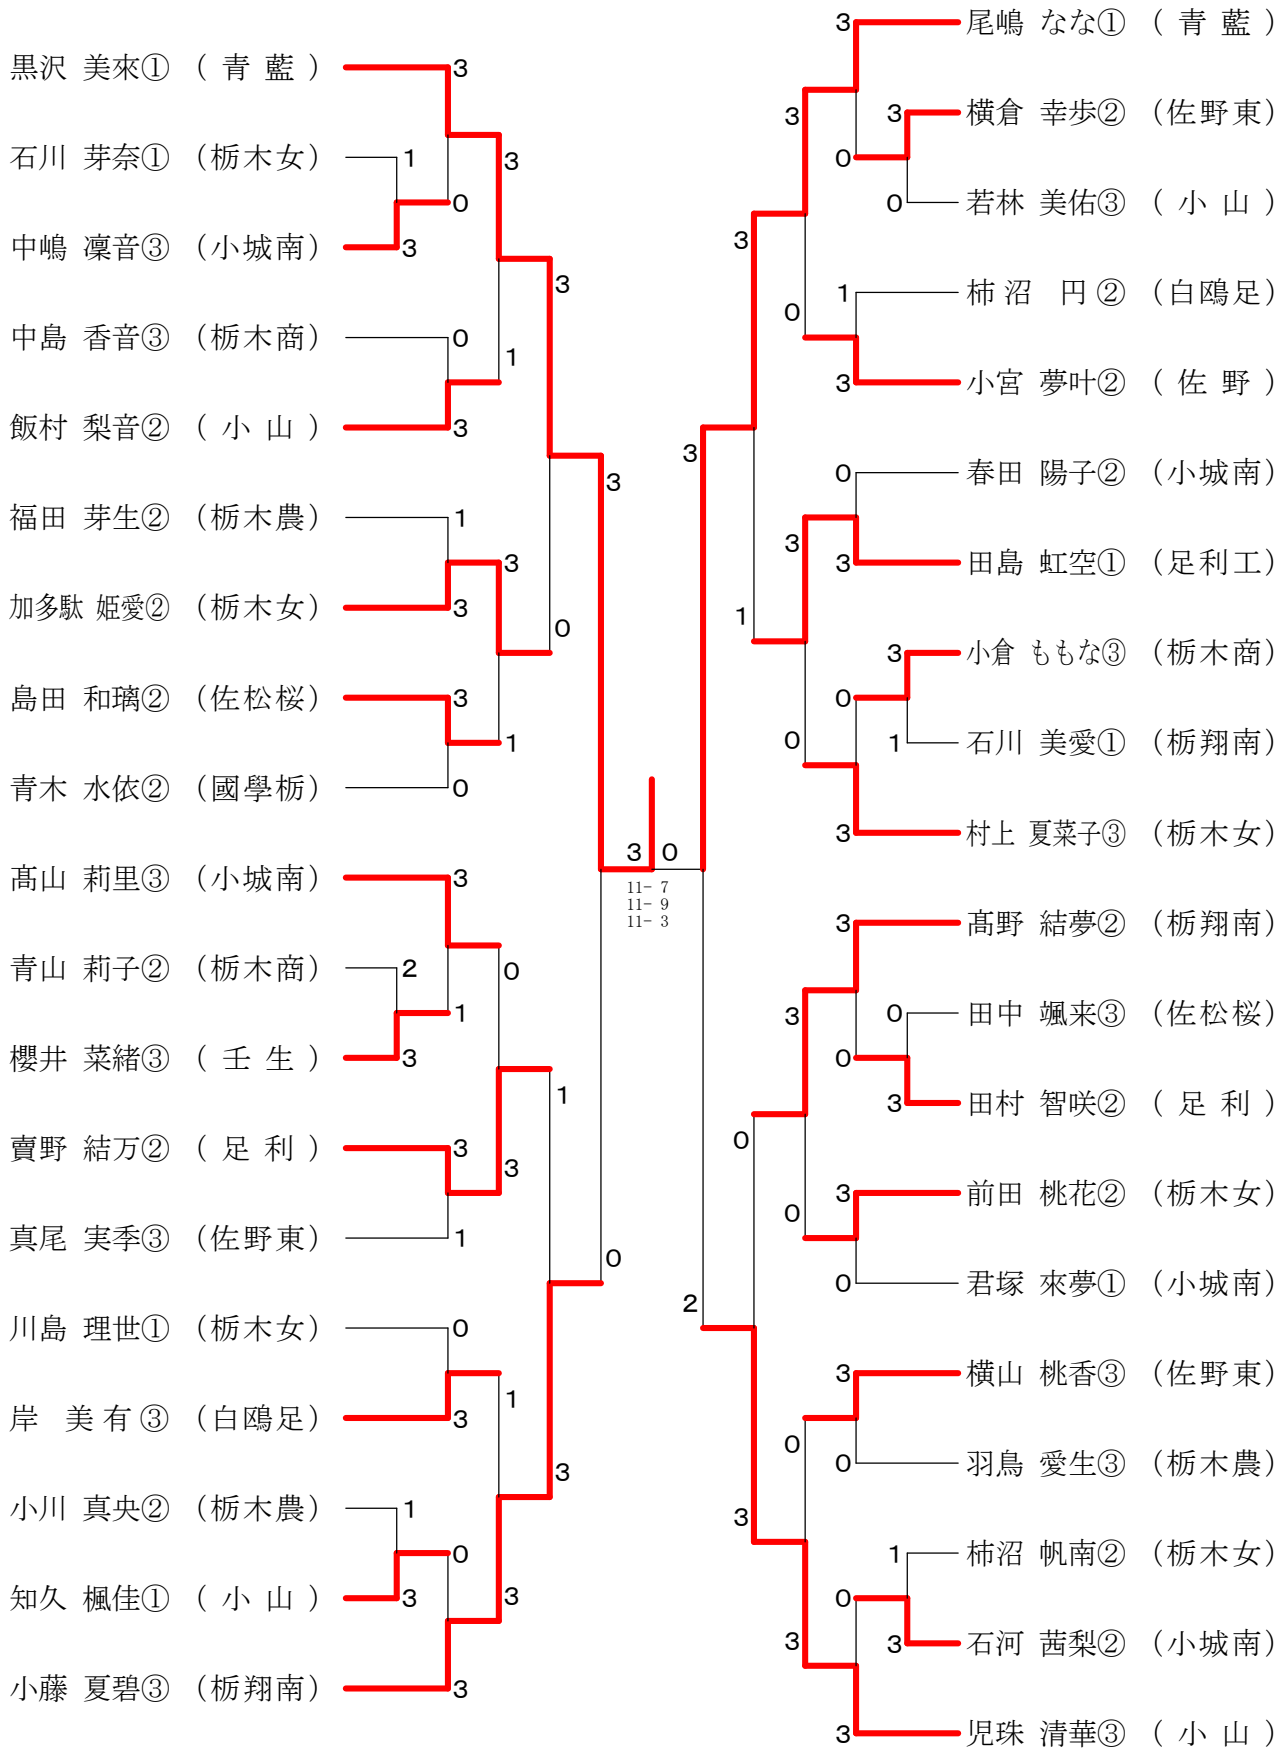

令和5年度 関東大会栃木県予選南部支部大会  
男子シングルスー1

令和5年4月23日  
足利市民体育館

令和5年度 関東大会栃木県予選南部支部大会  
男子シングルスー2

令和5年4月23日  
足利市民体育館

令和5年度 関東大会栃木県予選南部支部大会  
男子シングルスー3

令和5年4月23日  
足利市民体育館

令和5年度 関東大会栃木県予選南部支部大会  
男子シングルスー4

令和5年4月23日  
足利市民体育館

令和5年度 関東大会栃木県予選南部支部大会  
女子シングルスー1

令和5年4月23日  
足利市民体育館

決勝戦  
黒沢 美來① (青藍) 1 - 3 間中 優羽奈① (青藍)  
7-11  
11-5  
11-7  
12-10

令和5年度 関東大会栃木県予選南部支部大会  
女子シングルスー2

令和5年4月23日  
足利市民体育館

令和5年度 関東大会栃木県予選南部支部大会  
男子ダブルスー1

令和5年4月23日  
足利市民体育館

令和5年度 関東大会栃木県予選南部支部大会  
男子ダブルスー2

令和5年4月23日  
足利市民体育館

令和5年度 関東大会栃木県予選南部支部大会  
女子ダブルス

令和5年4月23日  
足利市民体育館

女子シングルス

女子ダブルス