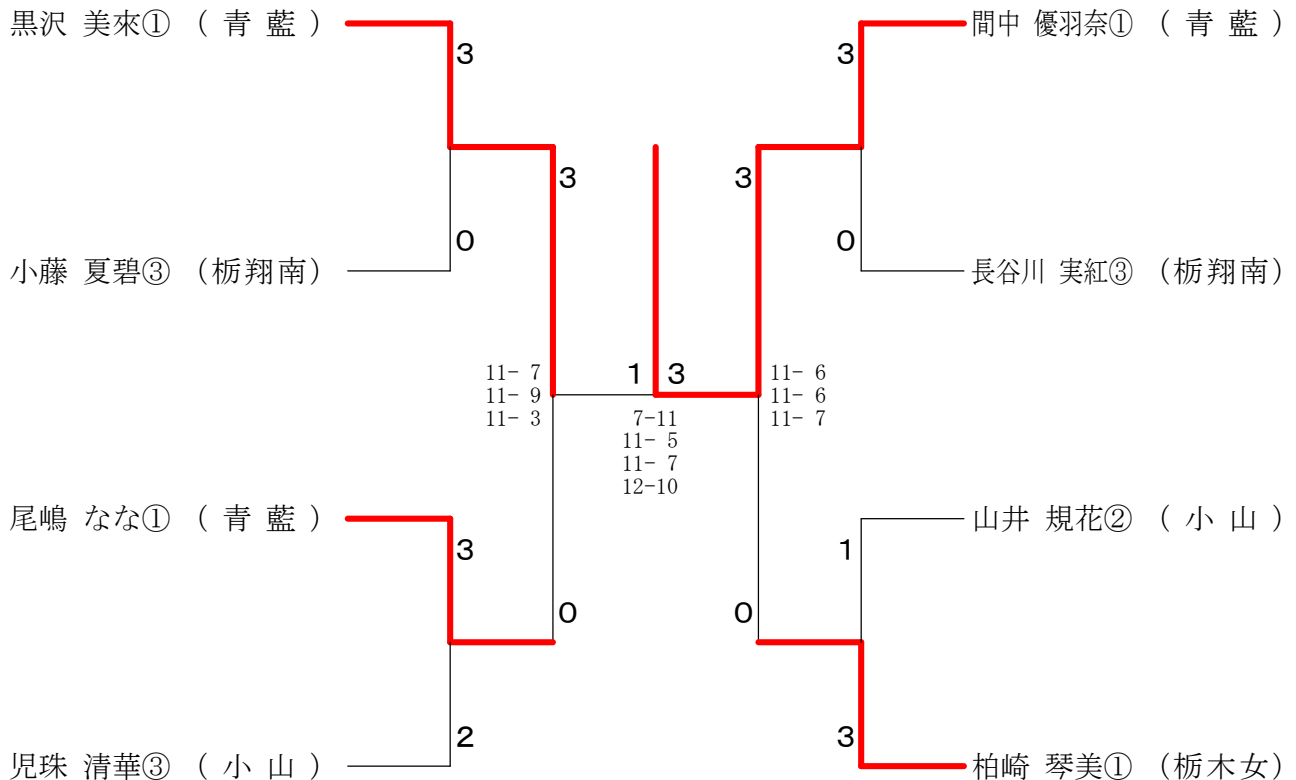

令和5年4月23日  
足利市民体育館

令和5年度 関東大会栃木県予選南部支部大会  
男子ダブルスー2

令和5年4月23日  
足利市民体育館

令和5年度 関東大会栃木県予選南部支部大会  
女子ダブルス

令和5年4月23日  
足利市民体育館

女子シングルス

女子ダブルス