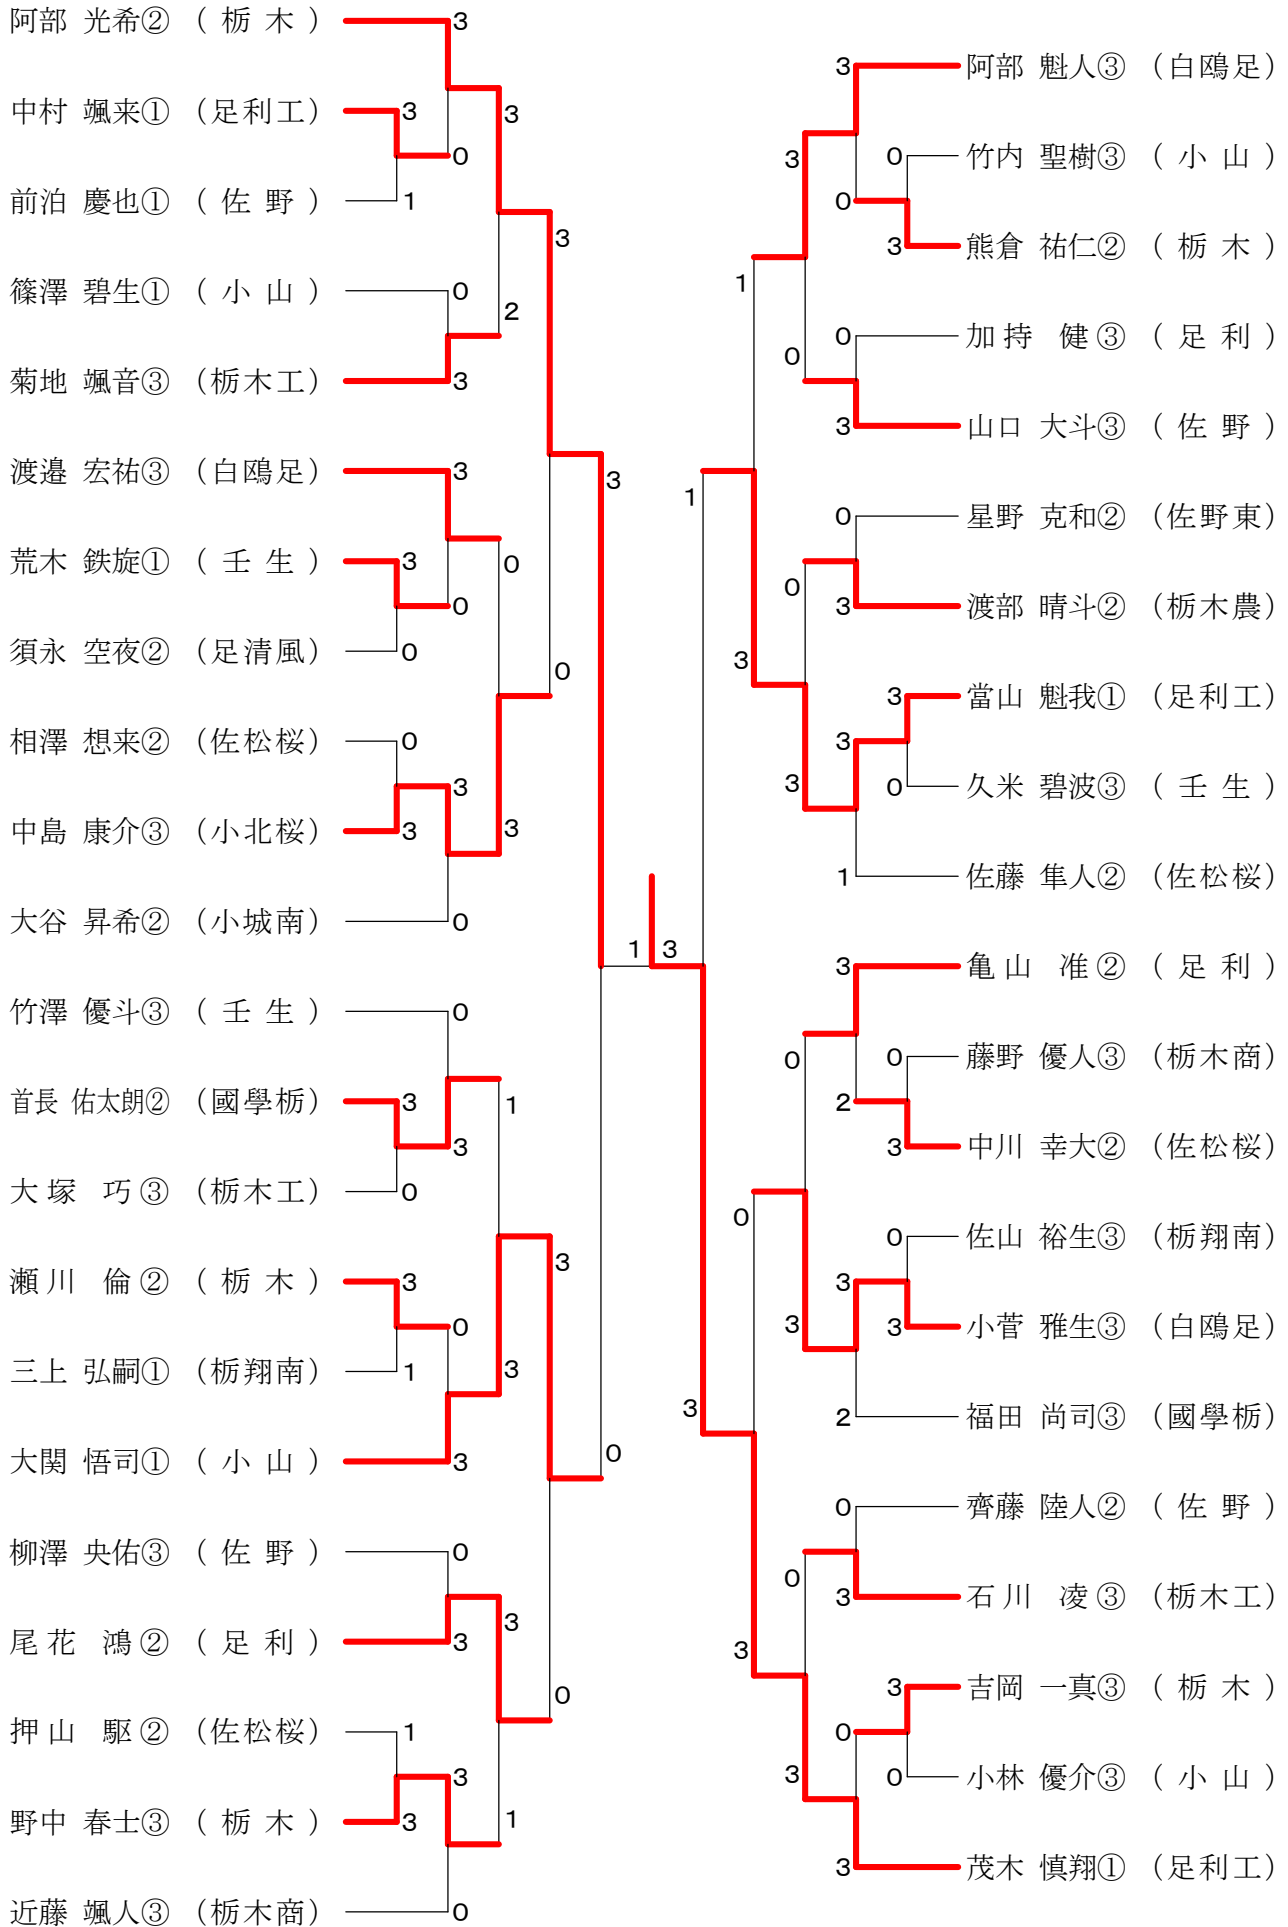

令和5年度 関東大会栃木県予選南部支部大会  
男子シングルスー1

令和5年4月23日  
足利市民体育館

令和5年度 関東大会栃木県予選南部支部大会  
男子シングルスー2

令和5年4月23日  
足利市民体育館

令和5年度 関東大会栃木県予選南部支部大会  
男子シングルスー3

令和5年4月23日  
足利市民体育館

令和5年度 関東大会栃木県予選南部支部大会  
男子シングルスー4

令和5年4月23日  
足利市民体育館

令和5年度 関東大会栃木県予選南部支部大会  
女子シングルスー1

令和5年4月23日  
足利市民体育館

決勝戦  
黒沢 美來① (青藍) 1 - 3 間中 優羽奈① (青藍)  
7-11  
11-5  
11-7  
12-10

令和5年度 関東大会栃木県予選南部支部大会  
女子シングルスー2

令和5年4月23日  
足利市民体育館

令和5年度 関東大会栃木県予選南部支部大会  
男子ダブルスー1

令和5年4月23日  
足利市民体育館

令和5年度 関東大会栃木県予選南部支部大会  
男子ダブルスー2

令和5年4月23日  
足利市民体育館

令和5年度 関東大会栃木県予選南部支部大会  
女子ダブルス

令和5年4月23日  
足利市民体育館

女子シングルス

女子ダブルス