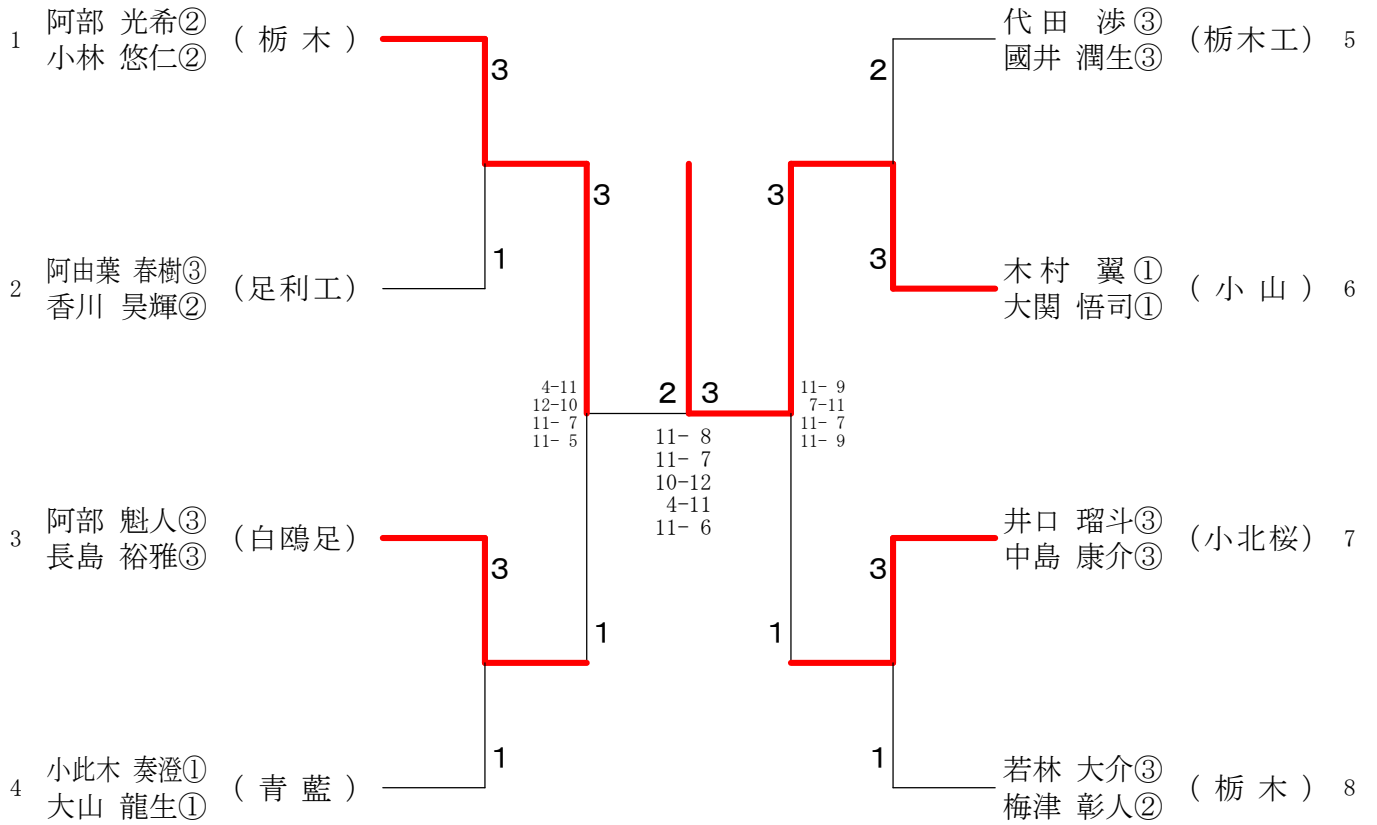

令和5年度 全国高等学校卓球選手権大会栃木県予選会南部支部大会
令和5年5月20日 足利市民体育館
女子ダブルス

1	小藤 夏碧③ 長谷川 実紅③	(栃翔南)	3		3	柏崎 琴美① 前田 桃花②	(栃木女)	23
2	小川 真央② 鈴木 伶奈①	(栃木農)	0	3	0	星野 未空① 澤滝 陽菜①	(栃翔南)	24
3	横倉 幸歩② 茂木 愛守叶①	(佐野東)	3	1	3	松本 滢奈① 郡司 鈴未①	(小城南)	25
4	春田 陽子② 田村 虹空②	(小城南)	1	0	2	小宮 夢叶② 島田 花音②	(佐野)	26
5	石塚 愛衣② 賣野 結万②	(足利)	3	3	3	中島 香音③ 阿部 来海③	(栃木商)	27
6	須田 明香里③ 高山 莉里③	(小城南)	3	3	3	上村 愛奈② 尾嶋 なな①	(青藍)	28
7	山田 函奈③ 青山 莉子②	(栃木商)	0	3	3	福田 芽生② 松島 リザ②	(栃木農)	29
8	櫻井 菜緒③ 豊田 榎梨①	(壬生)	3	0	3	相馬 あい② 田村 智咲②	(足利)	30
9	小野田 蘭埜花① 竹村 優花①	(白鷗足)	1	0	3	小屋 菜桜① 知久 楓佳①	(小山)	31
10	猪瀬 結生① 中島 佐恵①	(栃翔南)	3	2	0	加多駄 姫愛② 加多駄 希愛②	(栃木女)	32
11	村上 夏菜子③ 松井 瑠琉③	(栃木女)	3	3	0	真尾 実季③ 小林 真菜③	(佐野東)	33
12	柿 沼 円② 松本 晏佳②	(白鷗足)	3	3	0	毛塚 陽菜③ 岸 美有③	(白鷗足)	34
13	野尻 紅葉① 福山 和花①	(栃木農)	3	2	3	永井 有朱② 小林 妃夏②	(佐野東)	35
14	大柴 姫楓③ 中田 早和菜②	(小高専)	1	0	0	横井 虹々七③ 石河 茜梨②	(小城南)	36
15	宮内 優奈③ 中嶋 凜音③	(小城南)	1	0	2	安部 稟栂② 島田 和璃②	(佐松桜)	37
16	横山 桃香③ 武藤 智咲③	(佐野東)	3	3	1	進藤 晶美② 川島 理世①	(栃木女)	38
17	田島 虹空① 丸山 璃乃①	(足利工)	3	0	1	山中 萌花③ 青木 水依②	(國學栃)	39
18	川上 美優① 野中 優衣①	(栃木女)	0	3	3	高野 結夢② 猪瀬 紗希③	(栃翔南)	40
19	佐野 花歩③ 小倉 ももな③	(栃木商)	3	2	1	小野 愛実③ 羽鳥 愛生③	(栃木農)	41
20	森田 風香① 菊池 未来①	(佐野)	X	0	3	堤崎 湖子① 新井 楓花①	(足利)	42
21	石川 美愛① 田中 琴葉①	(栃翔南)	0	3	3	君塚 来夢① 君塚 愛夢①	(小城南)	43
22	児珠 清華③ 大森 柚奈③	(小山)	3	3	3	山井 規花② 飯村 梨音②	(小山)	44

令和5年度 全国高等学校卓球選手権大会栃木県予選会南部支部大会
 令和5年5月20日 足利市民体育館
 男子ダブルス

女子ダブルス