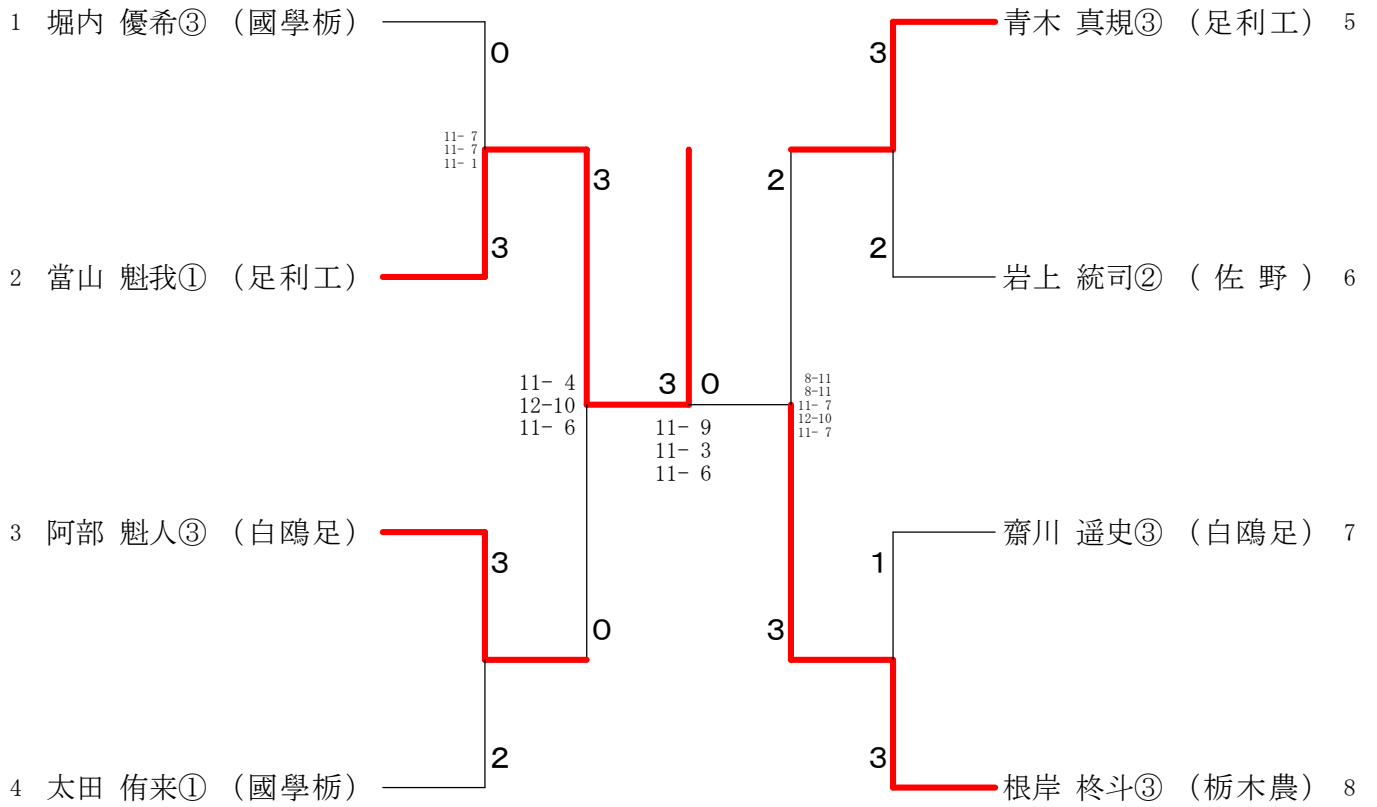

令和5年度 全国高等学校卓球選手権大会栃木県予選会南部支部大会  
 令和5年5月20日 足利市民体育館  
 男子シングルスー4

令和5年度 全国高等学校卓球選手権大会栃木県予選会南部支部大会  
 女子シングルスー1  
 令和5年5月20日 足利市民体育館

令和5年度 全国高等学校卓球選手権大会栃木県予選会南部支部大会  
 女子シングルスー2  
 令和5年5月20日 足利市民体育館

49	柏崎 琴美① (栃木女)	3		3	小藤 夏碧③ (栃翔南)	73		
50	君塚 愛夢① (小城南)	1	3	3	石河 茜梨② (小城南)	74		
51	若林 美佑③ (小山)	3	0	1	大郷 姫歌① (佐野東)	75		
52	青木 水依② (國學栃)	3	2	3	島田 花音② (佐野)	76		
53	田中 琴葉① (栃翔南)	0	0	1	進藤 晶美② (栃木女)	77		
54	岸 美有③ (白鷗足)	3	3	3	竹村 優花① (白鷗足)	78		
55	相馬 あい② (足利)	3	3	0	飯村 梨音② (小山)	79		
56	櫻井 菜緒③ (壬生)	3	1	3	X 小川 真央② (栃木農)	80		
57	永井 有朱② (佐野東)	1	0	1	宮内 優奈③ (小城南)	81		
58	松島 リザ② (栃木農)	0	3	3	小倉 ももな③ (栃木商)	82		
59	春田 陽子② (小城南)	3	3	0	田中 颯来③ (佐松桜)	83		
60	阿部 来海③ (栃木商)	3	3	0	賣野 結万② (足利)	84		
61	高野 結夢② (栃翔南)	3	3	1	横山 桃香③ (佐野東)	85		
62	中田 早和菜② (小高専)	3	0	11-6 5-11 11-9 11-7	2	知久 楓佳① (小山)	86	
63	堤崎 湖子① (足利)	0	0	2	0	山田 函奈③ (栃木商)	87	
64	川島 理世① (栃木女)	3	1	0	2	2	猪瀬 結生① (栃翔南)	88
65	郡司 鈴未① (小城南)	2	3	3	3	3	丸山 璃乃① (足利工)	89
66	安部 稟椛② (佐松桜)	3	0	3	1	1	川上 美優① (栃木女)	90
67	村上 夏菜子③ (栃木女)	3	3	3	3	3	高山 莉里③ (小城南)	91
68	亀山 里奈① (足清風)	1	0	0	0	0	横倉 幸歩② (佐野東)	92
69	小林 真菜③ (佐野東)	3	1	3	1	3	羽鳥 愛生③ (栃木農)	93
70	野尻 紅葉① (栃木農)	0	3	3	3	3	小野田 蘭埜花① (白鷗足)	94
71	菊池 未来① (佐野)	X	3	3	3	0	澤滝 陽菜① (栃翔南)	95
72	山井 規花② (小山)	3	3	3	3	3	尾嶋 なな① (青藍)	96