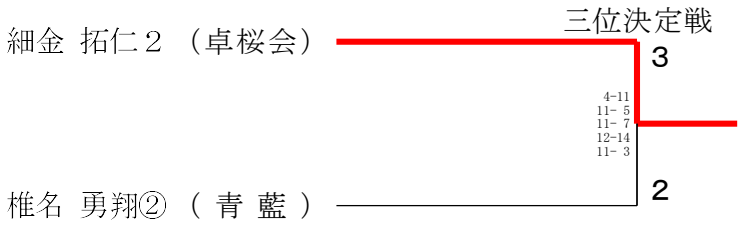

男子シングルス

女子シングルス