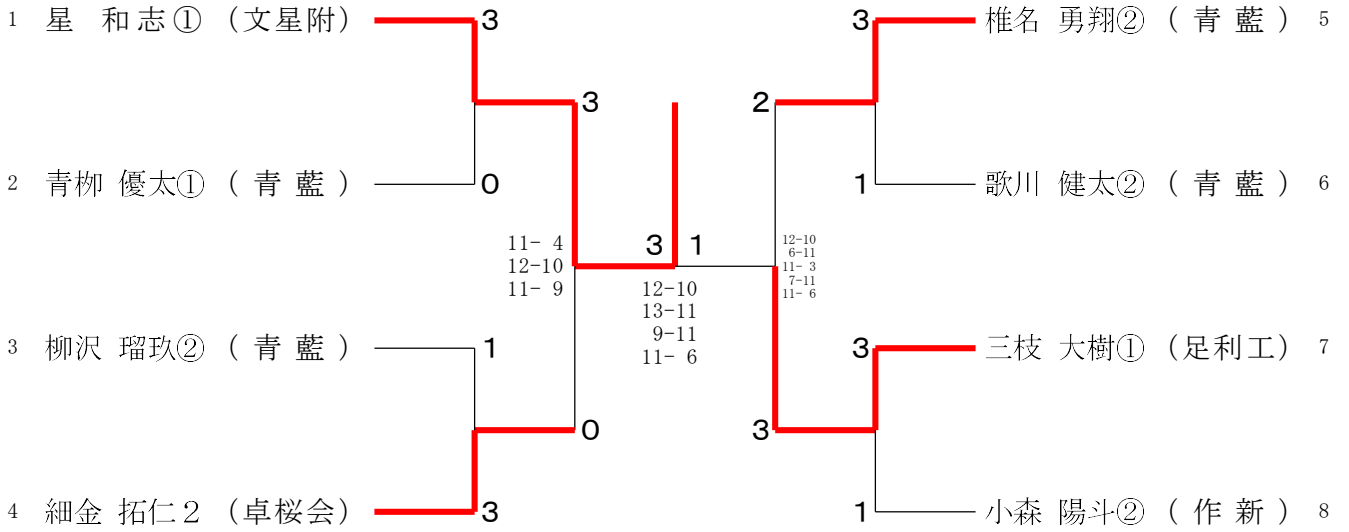

男子シングルス

女子シングルス