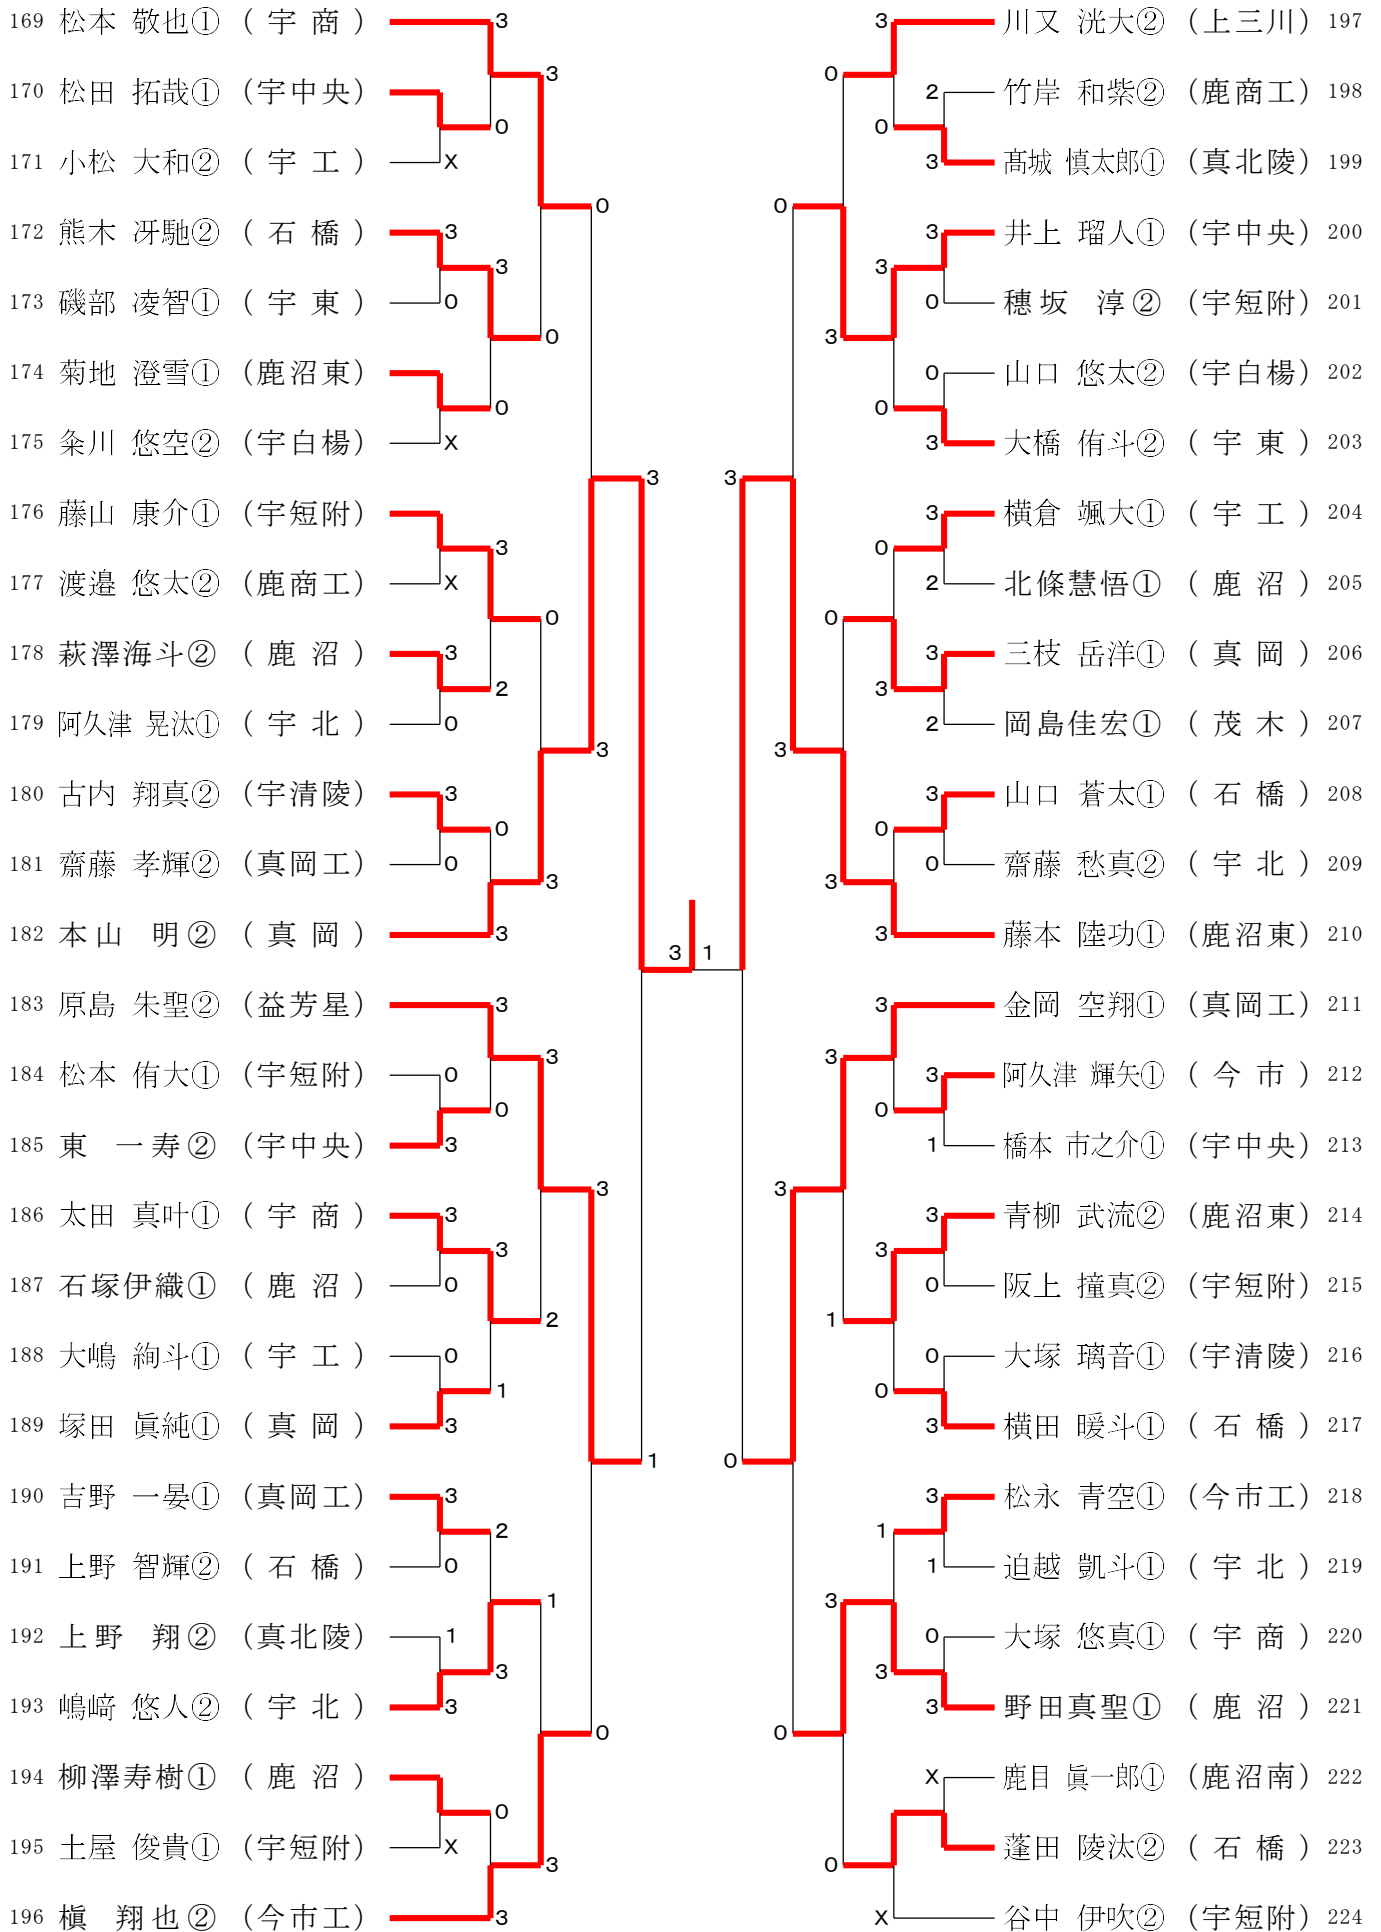

令和5年度中部支部高等学校新人卓球大会

令和6年1月16日

男子シングルス2部-3

113 伊藤陽輝② (茂木)	3	3	3	水島 慧斗② (宇東)	141			
114 本多 颯② (宇商)	0	3	3	吉田 太鷲① (宇短附)	142			
115 手塚 大翔① (宇白楊)	x	0	0	齋藤 煌① (今市)	143			
116 植木 啓世① (宇中央)	3	3	0	2	佐々木 要② (石橋)	144		
117 高橋 拓馬② (石橋)	0	2	1	3	新橋 佑樹① (宇中央)	145		
118 木原 陽道② (宇北)	0	0	0	2	川又 祐希② (真岡)	146		
119 福島 勇進② (宇短附)	3	3	0	3	吉田 元樹① (宇北)	147		
120 寺主類斗① (鹿沼)	3	3	3	1	3	佐々木大希② (宇工)	148	
121 柳田 涼② (真岡工)	1	3	1	3	0	手塚 佑真① (石橋)	149	
122 福田 海周② (鹿沼東)	3	1	3	2	1	鈴木 蒼太② (宇清陵)	150	
123 笹谷 拓由② (宇工)	2	3	3	1	3	館田 光① (宇短附)	151	
124 福田 温大② (宇短附)	0	0	0	3	3	宮田 透依② (益芳星)	152	
125 吉田 怜央② (上三川)	3	2	0	1	2	武藤 史也① (宇商)	153	
126 柿沼 晃聖② (文星附)	3	0	3	3	3	鈴木和也② (鹿沼)	154	
127 羽原 拓海① (作新)	3	0	3	3	3	高瀬 悠哉② (宇中央)	155	
128 松木 建太② (宇東)	1	1	0	0	0	鈴木 成海① (真岡)	156	
129 福田 太一② (鹿商工)	3	3	0	0	3	角田 仁弥② (上三川)	157	
130 網倉清也① (鹿沼)	3	0	3	0	3	矢古宇 達也② (宇商)	158	
131 根本 拓弥② (鹿沼東)	2	3	3	3	0	大澤 柳太② (宇白楊)	159	
132 伊傳 彼方① (真岡工)	1	3	2	3	0	中田 煌大② (鹿沼)	160	
133 山本 蒼太郎② (石橋)	3	2	3	2	3	齋藤 温大① (宇短附)	161	
134 濱崎 悠聖① (宇北)	3	3	0	2	2	荒川 透哉② (宇工)	162	
135 新垣 けんぞう② (真北陵)	0	0	0	0	3	濱野 隼輔② (宇清陵)	163	
136 黒川 竜椰② (宇白楊)	3	2	0	0	1	今平 昌利② (石橋)	164	
137 亀山 流星斗② (宇短附)	2	0	0	3	3	鯨岡 大輝② (今市工)	165	
138 小堀 侑征① (宇清陵)	0	0	0	3	1	三村 啓太① (宇北)	166	
139 深石 陽登② (真岡)	x	3	3	3	0	3	森田 好喜① (鹿沼東)	167
140 坂本 夏輝① (宇工)	3	3	3	3	3	3	田中 海飛① (真岡工)	168

男子シングルス2部-4