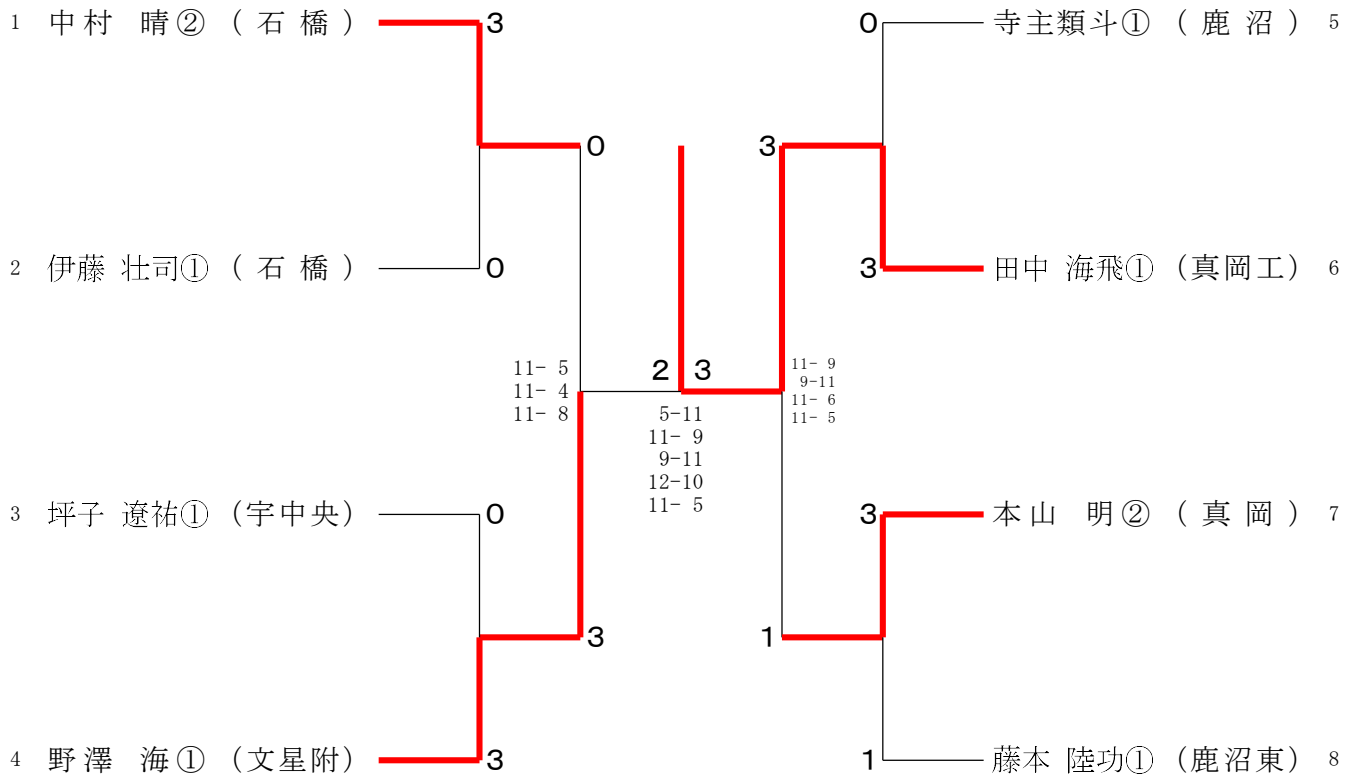

令和5年度中部支部高等学校新人卓球大会

令和6年1月16日

男子シングルス2部-1

1	大塚 健生② (真岡工)	3	3	益田 夢希① (今市)	29
2	和久 大致① (宇清陵)	2	2	茂木 廉② (宇工)	30
3	松永 佳士① (今市工)	0	3	手塚 颯音① (宇東)	31
4	駒場 勇哉② (宇商)	3	1	河村 海斗② (宇短附)	32
5	小西 岳流② (宇白楊)	1	3	吉羽 翔世① (宇北)	33
6	北川 大翔② (宇短附)	0	0	梅津 翔① (鹿沼)	34
7	佐貫 旬汰① (宇中央)	3	3	伊藤 壮司① (石橋)	35
8	竹内 遙人② (鹿沼)	3	0	岡本 悠生① (宇中央)	36
9	麦倉 琉磨② (石橋)	0	3	藤澤 徹平① (真岡)	37
10	荒井 颯太② (鹿沼東)	0	3	鋪屋 尚樹① (宇商)	38
11	永瀬 稜斗② (益芳星)	3	3	木村 翔① (真岡工)	39
12	菅原 大誠② (宇工)	x	3	石井 優成② (宇清陵)	40
13	野口 元気② (上三川)	x	0	柴田 蓮① (今市工)	41
14	佐藤 一真② (宇短附)	x	3	五月女 紘羽② (鹿沼東)	42
15	中村 晴② (石橋)	3	0	大金 雅玖斗① (鹿沼南)	43
16	芝岡 拓実① (宇商)	1	3	深澤 芭琉① (石橋)	44
17	中澤 龍聖① (宇短附)	x	3	増淵 悠太郎② (宇短附)	45
18	秋元 颯太① (鹿沼)	3	3	菊池 琉生② (鹿沼東)	46
19	橋本 勝俊① (宇中央)	0	0	星 快① (宇白楊)	47
20	山崎 優成① (真北陵)	3	1	岡本 雄伍① (宇工)	48
21	北崎 愁① (鹿沼東)	1	3	鱒淵 楽① (宇北)	49
22	荒井 捷① (宇清陵)	3	3	菊地 陽① (上三川)	50
23	外山 拓史② (宇東)	1	3	井上 航② (鹿沼)	51
24	渡辺新大① (鹿沼)	0	0	大塚 凜太郎② (真岡)	52
25	宇賀神 颯太② (石橋)	3	1	福満 淳人① (宇短附)	53
26	鈴木 遼大② (宇北)	0	3	鈴木 愁斗① (真岡工)	54
27	金澤 宏樹① (真岡)	3	0	高根澤 勇哉② (宇商)	55
28	鈴木 陸斗② (鹿商工)	0	3	川田幸央② (茂木)	56

男子シングルス2部-4

女子シングルス2部-1

令和5年度中部支部高等学校新人卓球大会

令和6年1月16日

女子シングルス2部-2

男子シングルス2部

女子シングルス2部