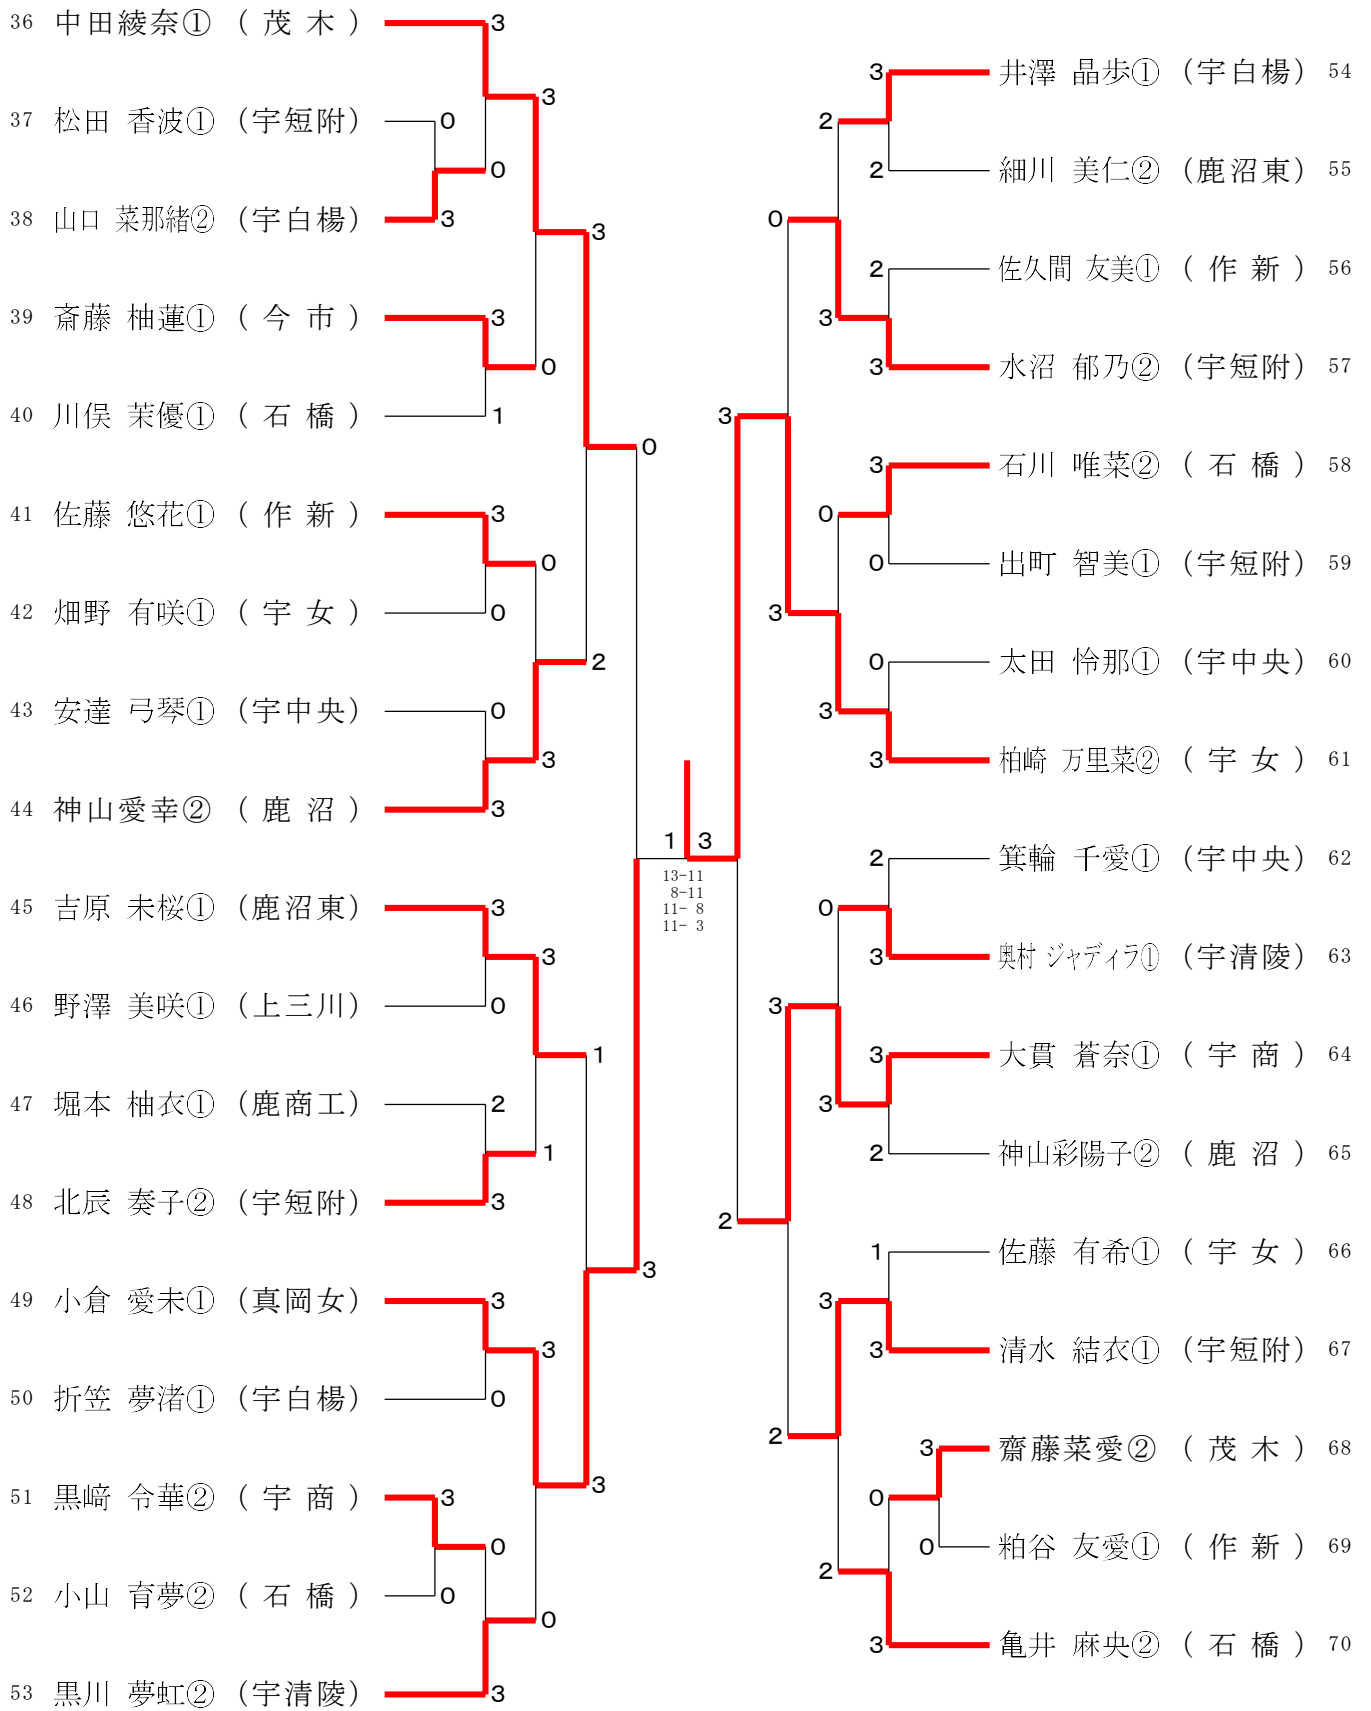

令和5年度中部支部高等学校新人卓球大会

令和6年1月16日

男子シングルス2部-1

1	大塚 健生② (真岡工)	3	3	益田 夢希① (今市)	29
2	和久 大致① (宇清陵)	2	2	茂木 廉② (宇工)	30
3	松永 佳士① (今市工)	0	3	手塚 颯音① (宇東)	31
4	駒場 勇哉② (宇商)	3	1	河村 海斗② (宇短附)	32
5	小西 岳流② (宇白楊)	1	3	吉羽 翔世① (宇北)	33
6	北川 大翔② (宇短附)	0	0	梅津 翔① (鹿沼)	34
7	佐貫 旬汰① (宇中央)	3	3	伊藤 壮司① (石橋)	35
8	竹内 遙人② (鹿沼)	3	0	岡本 悠生① (宇中央)	36
9	麦倉 琉磨② (石橋)	0	3	藤澤 徹平① (真岡)	37
10	荒井 颯太② (鹿沼東)	0	3	鋪屋 尚樹① (宇商)	38
11	永瀬 稜斗② (益芳星)	3	3	木村 翔① (真岡工)	39
12	菅原 大誠② (宇工)	x	3	石井 優成② (宇清陵)	40
13	野口 元気② (上三川)	x	0	柴田 蓮① (今市工)	41
14	佐藤 一真② (宇短附)	x	3	五月女 紘羽② (鹿沼東)	42
15	中村 晴② (石橋)	3	0	大金 雅玖斗① (鹿沼南)	43
16	芝岡 拓実① (宇商)	1	3	深澤 芭琉① (石橋)	44
17	中澤 龍聖① (宇短附)	x	3	増淵 悠太郎② (宇短附)	45
18	秋元 颯太① (鹿沼)	3	3	菊池 琉生② (鹿沼東)	46
19	橋本 勝俊① (宇中央)	0	0	星 快① (宇白楊)	47
20	山崎 優成① (真北陵)	3	1	岡本 雄伍① (宇工)	48
21	北崎 愁① (鹿沼東)	1	3	鱒淵 楽① (宇北)	49
22	荒井 捷① (宇清陵)	3	3	菊地 陽① (上三川)	50
23	外山 拓史② (宇東)	1	3	井上 航② (鹿沼)	51
24	渡辺新大① (鹿沼)	0	0	大塚 凜太郎② (真岡)	52
25	宇賀神 颯太② (石橋)	3	1	福満 淳人① (宇短附)	53
26	鈴木 遼大② (宇北)	0	3	鈴木 愁斗① (真岡工)	54
27	金澤 宏樹① (真岡)	3	0	高根澤 勇哉② (宇商)	55
28	鈴木 陸斗② (鹿商工)	0	3	川田幸央② (茂木)	56

男子シングルス2部-4

女子シングルス2部-1

令和5年度中部支部高等学校新人卓球大会

令和6年1月16日

女子シングルス2部-2

男子シングルス2部

女子シングルス2部