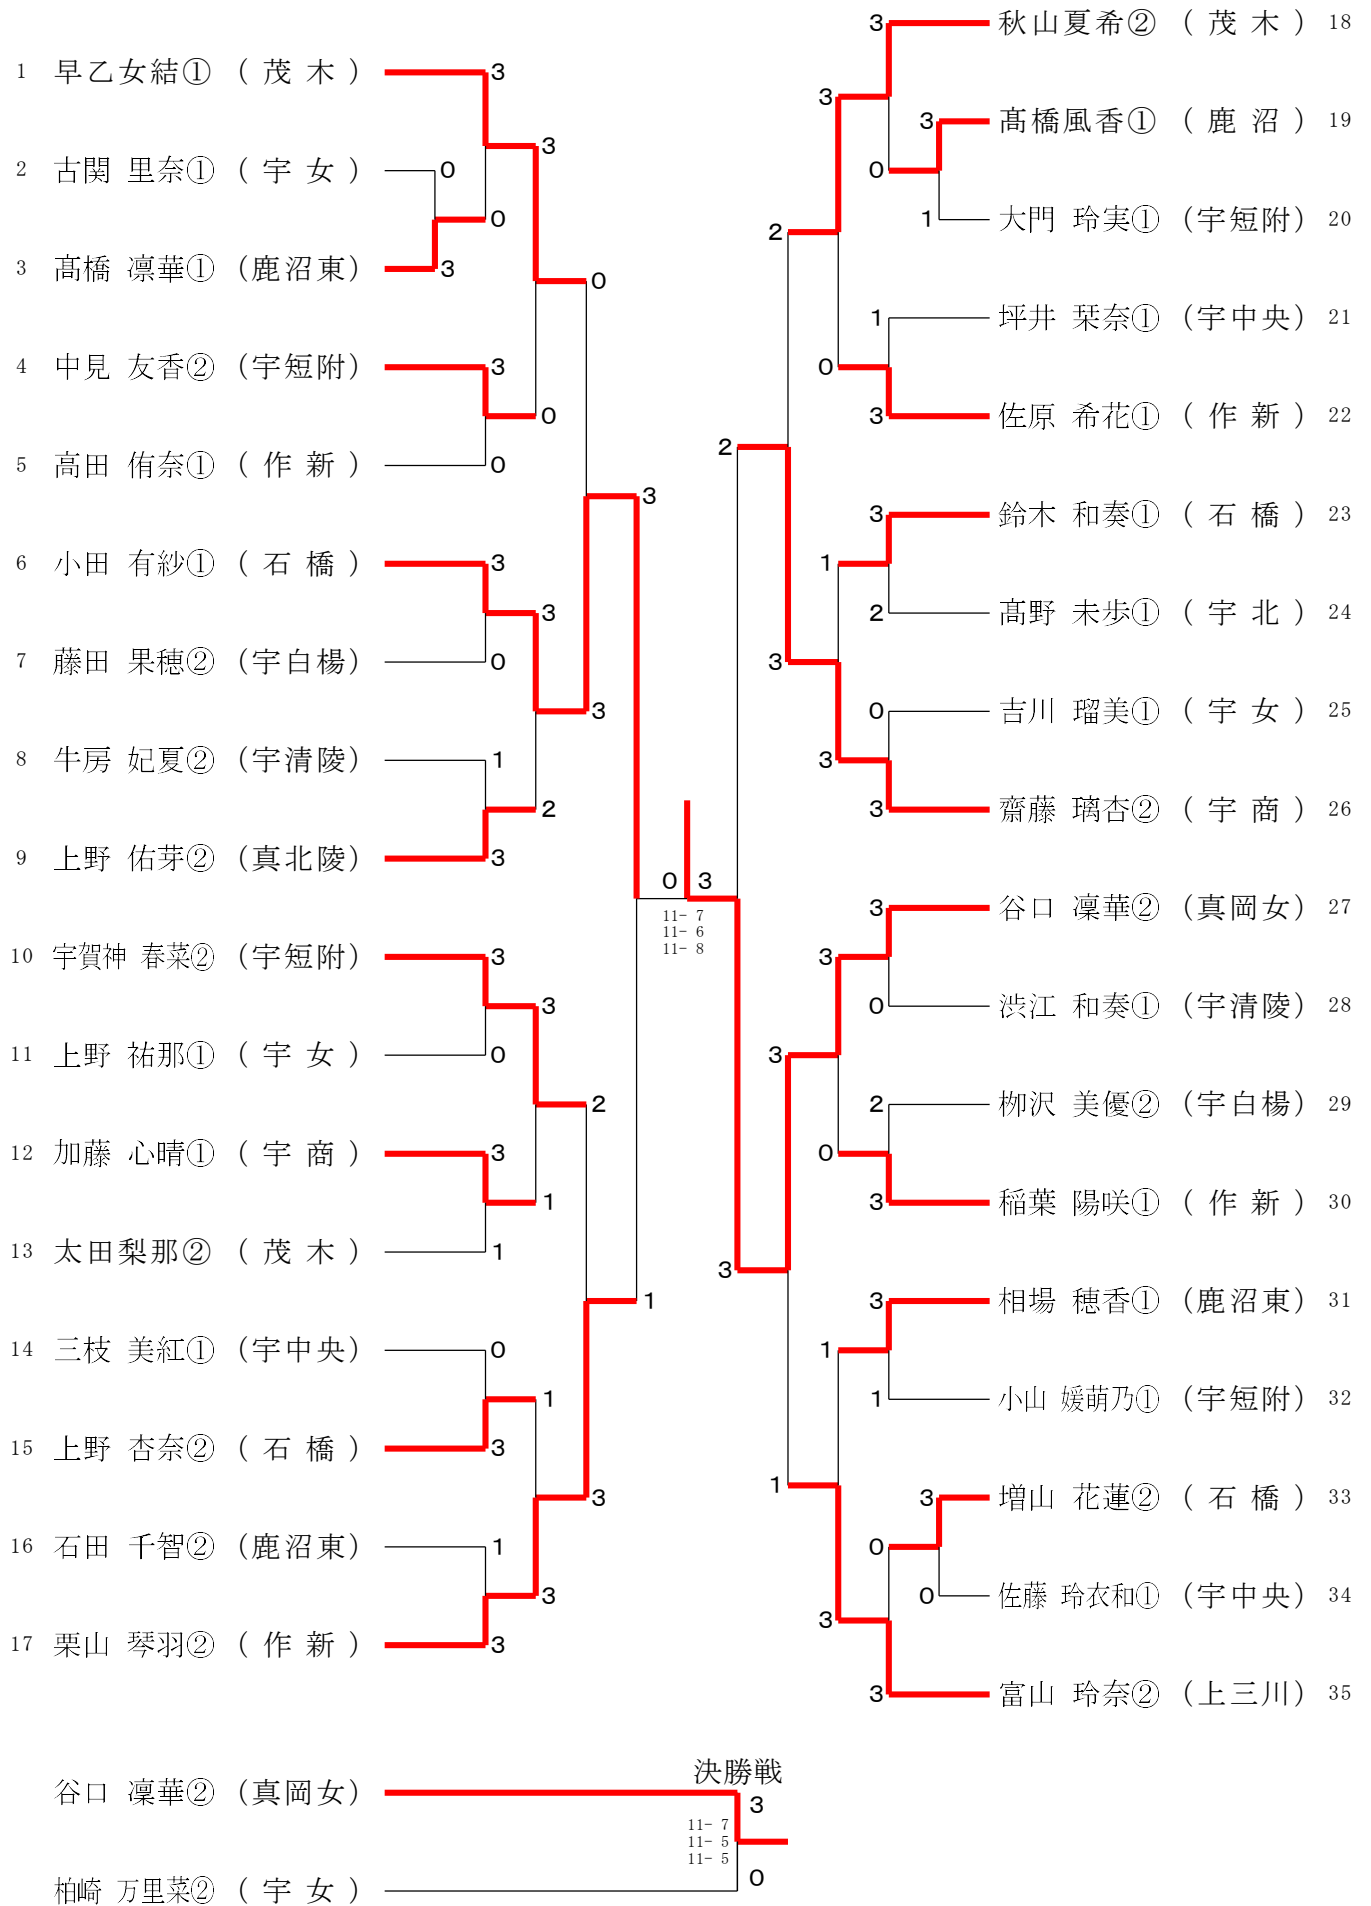

女子シングルス2部-1