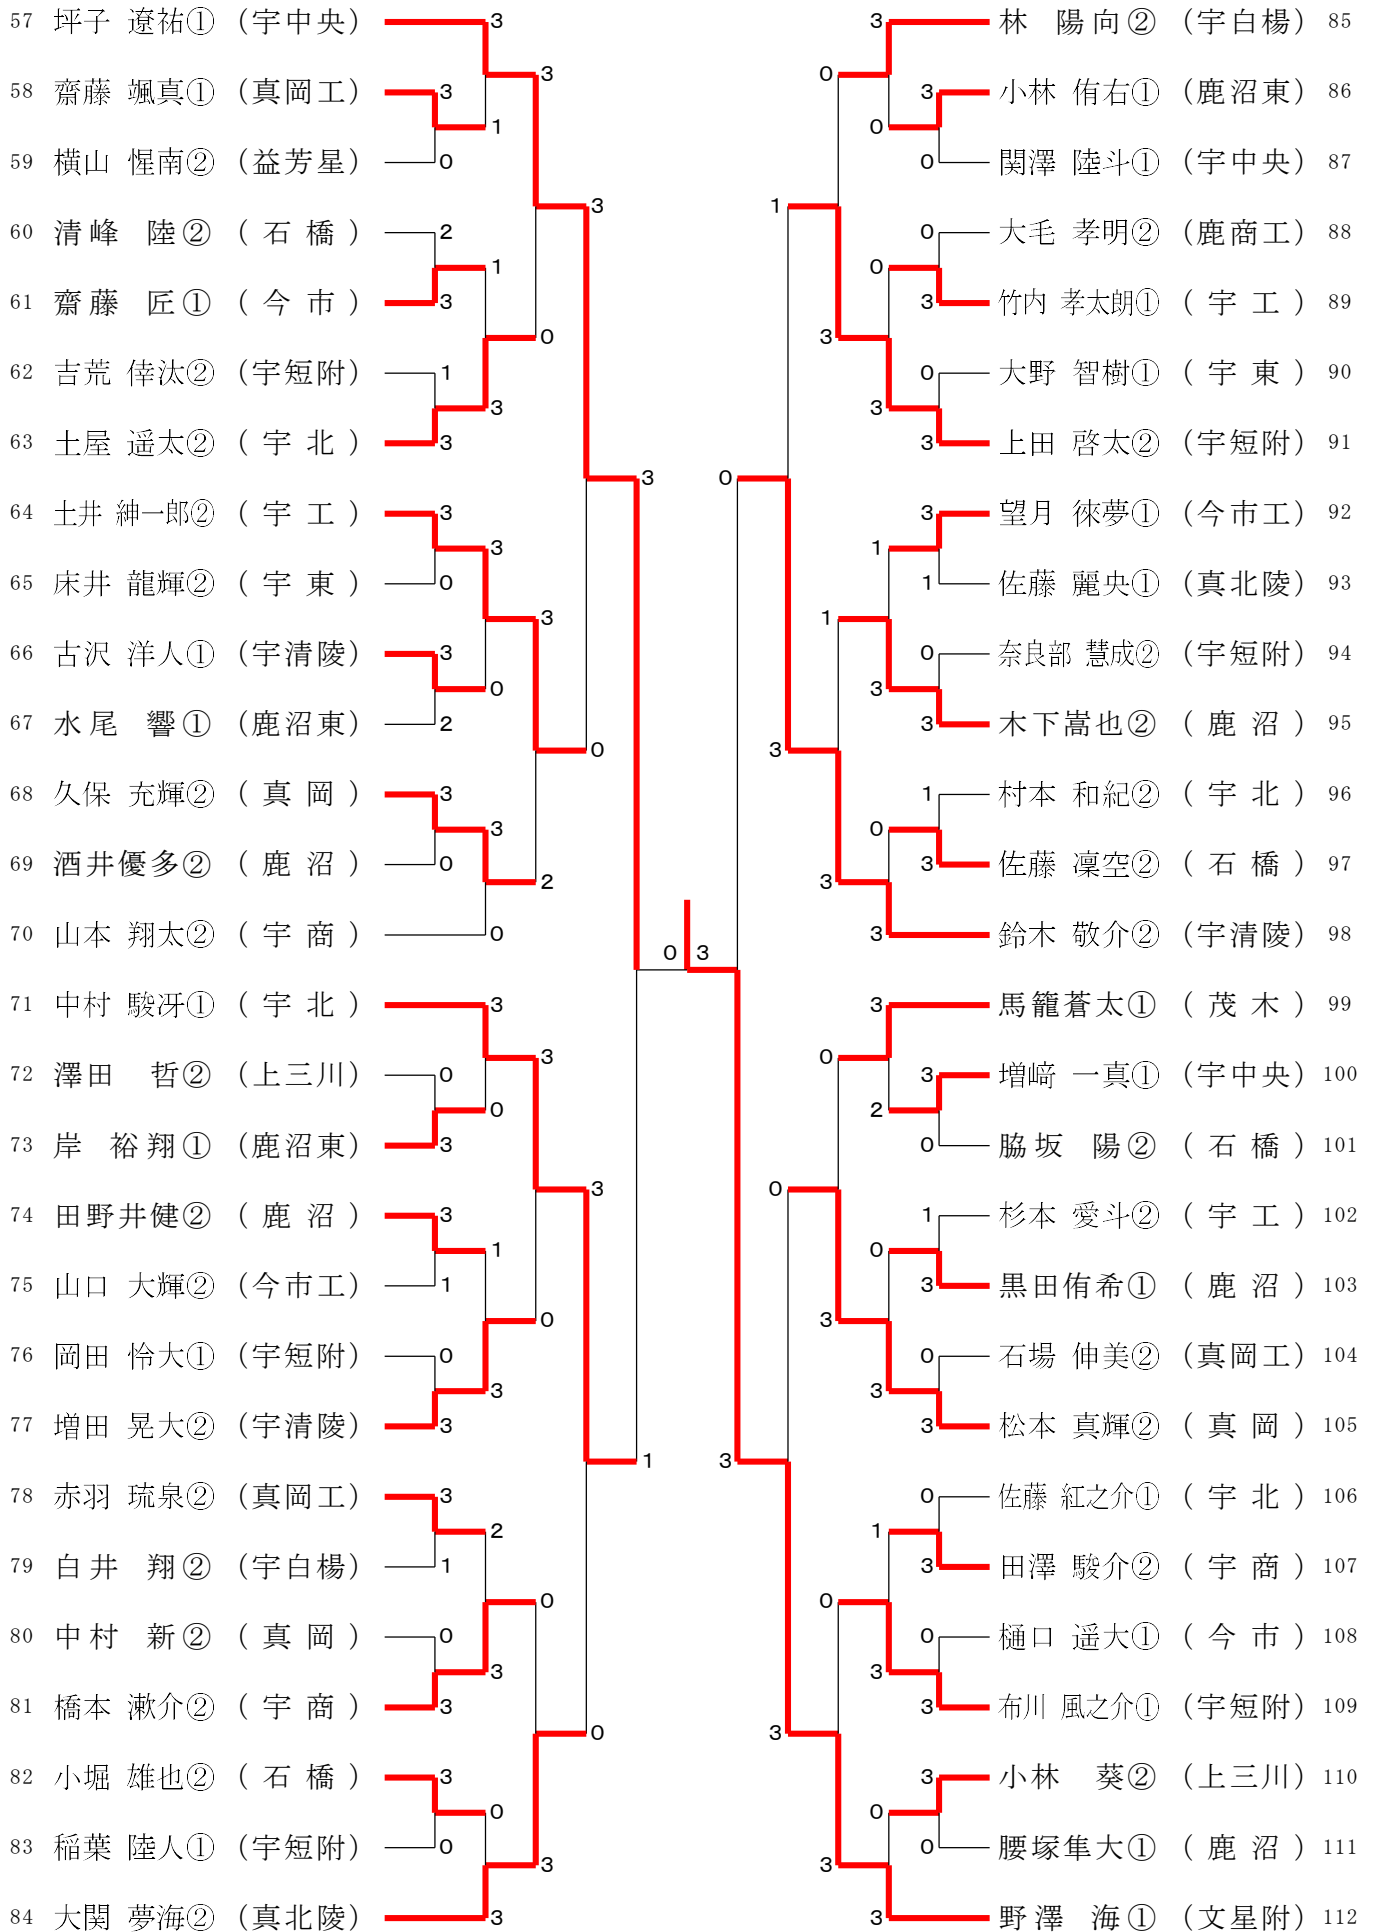

令和5年度中部支部高等学校新人卓球大会

令和6年1月16日

男子シングルス2部-1

1	大塚 健生② (真岡工)	3	3	益田 夢希① (今市)	29
2	和久 大致① (宇清陵)	2	2	茂木 廉② (宇工)	30
3	松永 佳士① (今市工)	0	3	手塚 颯音① (宇東)	31
4	駒場 勇哉② (宇商)	3	1	河村 海斗② (宇短附)	32
5	小西 岳流② (宇白楊)	1	3	吉羽 翔世① (宇北)	33
6	北川 大翔② (宇短附)	0	0	梅津 翔① (鹿沼)	34
7	佐貫 旬汰① (宇中央)	3	3	伊藤 壮司① (石橋)	35
8	竹内 遙人② (鹿沼)	3	0	岡本 悠生① (宇中央)	36
9	麦倉 琉磨② (石橋)	0	3	藤澤 徹平① (真岡)	37
10	荒井 颯太② (鹿沼東)	0	3	鋪屋 尚樹① (宇商)	38
11	永瀬 稜斗② (益芳星)	3	3	木村 翔① (真岡工)	39
12	菅原 大誠② (宇工)	x	3	石井 優成② (宇清陵)	40
13	野口 元気② (上三川)	x	0	柴田 蓮① (今市工)	41
14	佐藤 一真② (宇短附)	x	3	五月女 紘羽② (鹿沼東)	42
15	中村 晴② (石橋)	3	0	大金 雅玖斗① (鹿沼南)	43
16	芝岡 拓実① (宇商)	1	3	深澤 芭琉① (石橋)	44
17	中澤 龍聖① (宇短附)	x	3	増淵 悠太郎② (宇短附)	45
18	秋元 颯太① (鹿沼)	3	3	菊池 琉生② (鹿沼東)	46
19	橋本 勝俊① (宇中央)	0	0	星 快① (宇白楊)	47
20	山崎 優成① (真北陵)	3	1	岡本 雄伍① (宇工)	48
21	北崎 愁① (鹿沼東)	1	3	鱒淵 楽① (宇北)	49
22	荒井 捷① (宇清陵)	3	3	菊地 陽① (上三川)	50
23	外山 拓史② (宇東)	1	3	井上 航② (鹿沼)	51
24	渡辺新大① (鹿沼)	0	0	大塚 凜太郎② (真岡)	52
25	宇賀神 颯太② (石橋)	3	1	福満 淳人① (宇短附)	53
26	鈴木 遼大② (宇北)	0	3	鈴木 愁斗① (真岡工)	54
27	金澤 宏樹① (真岡)	3	0	高根澤 勇哉② (宇商)	55
28	鈴木 陸斗② (鹿商工)	0	3	川田幸央② (茂木)	56

令和5年度中部支部高等学校新人卓球大会

令和6年1月16日

男子シングルス2部-2