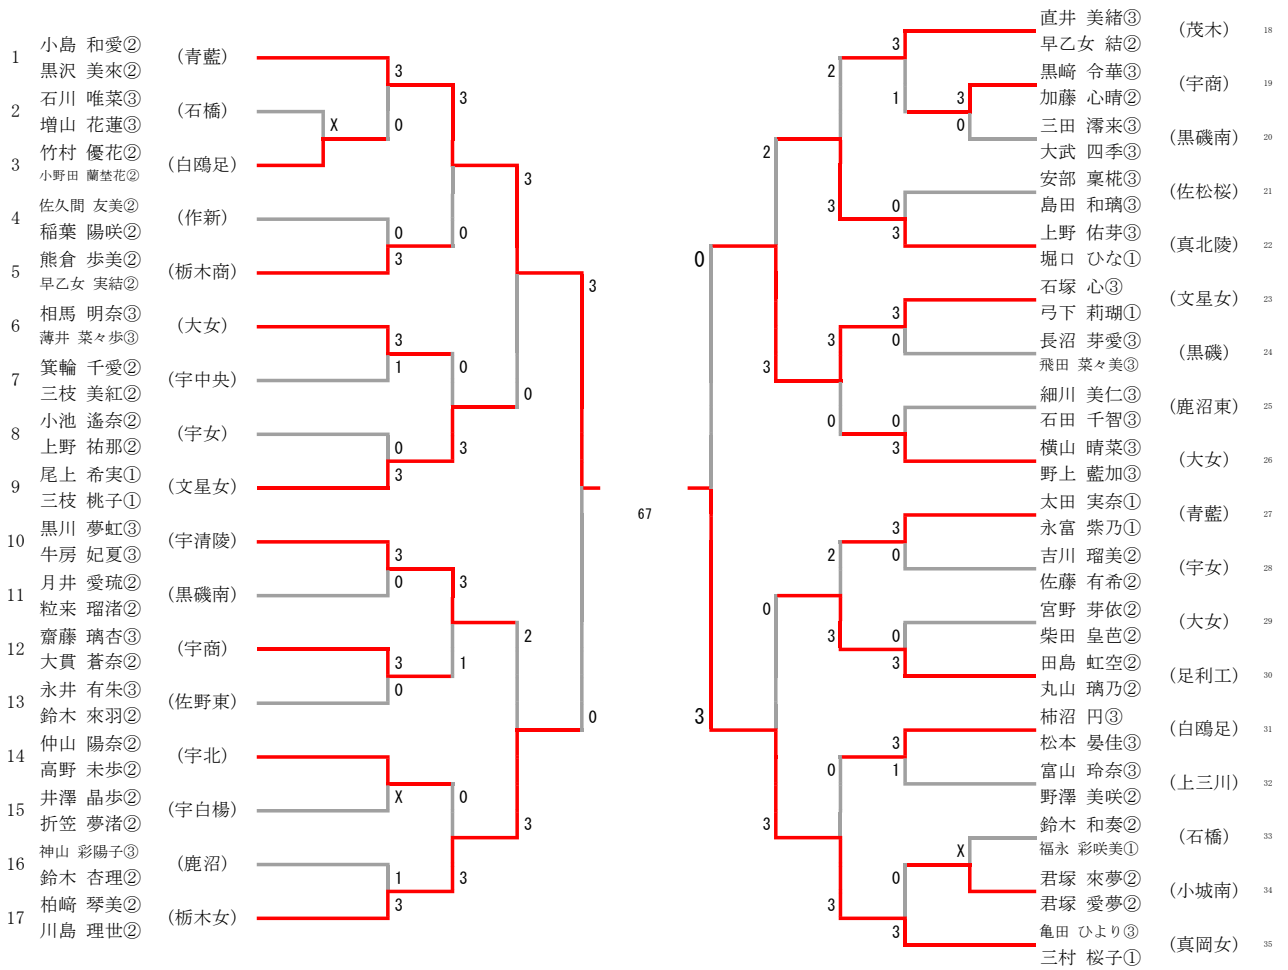

男子ダブルス

男子ダブルス	星 小島	歌川 青柳	小森 岡山	三枝 當山	勝-敗	順位
星 和志② 小島 隼生③ (文星附)		× 10-12 11-13 9-11	○ 11- 5 11- 4 6-11 11- 8	○ 11- 5 8-11 11- 8 11- 8	M 2-1 G 6-5 P 88-80	1
歌川 健太③ 青柳 優太② (青藍)	○ 12-10 13-11 11- 9		× 7-11 11-13 12-10 12-14	× 11-13 8-11 11- 9 8-11	M 1-2 G 5-6 P 96-97	4
小森 陽斗③ 岡山 太亮② (作新)	× 5-11 4-11 11- 6 8-11	○ 11- 7 13-11 10-12 14-12		× 5-11 10-12 13-11 8-11	M 1-2 G 5-7 P 82-92	3
三枝 大樹② 當山 魁我② (足利工)	× 5-11 11- 8 8-11 8-11	○ 13-11 11- 8 9-11 11- 8	○ 11- 5 12-10 11-13 11- 8		M 2-1 G 7-5 P 91-88	2

女子ダブルス

女子ダブルス	小島 黒沢	亀田 三村	佐久間 大柿	弓下 岡本	勝-敗	順位
小島 和愛② 黒沢 美來② (青藍)		○ 12-10 5-11 15-13 11- 8	× 7-11 9-11 7-11	○ 11- 3 11- 6 11- 4	M 2-1 G 6-4 P 88-80	2
亀田 ひより③ 三村 桜子① (真岡女)	× 10-12 11- 5 13-15 8-11		× 4-11 8-11 11- 9 11- 6 5-11	○ 11- 5 16-18 11- 3 11- 5	M 1-2 G 6-7 P 95-89	3
佐久間 芽生③ 大柿 凜歩② (文星附)	○ 11- 7 11- 9 11- 7	○ 11- 4 11- 8 9-11 6-11 11- 5		○ 11- 4 12-10 11- 9	M 3-0 G 9-2 P 98-69	1
弓下 莉央③ 岡本 瑠杏① (文星女)	× 3-11 6-11 4-11	× 5-11 18-16 3-11 5-11	× 4-11 10-12 9-11		M 0-3 G 1-9 P 62-105	4

男子ダブルス (1/2)

男子ダブルス (2/2)

女子ダブルス (1/2)

女子ダブルス (2/2)