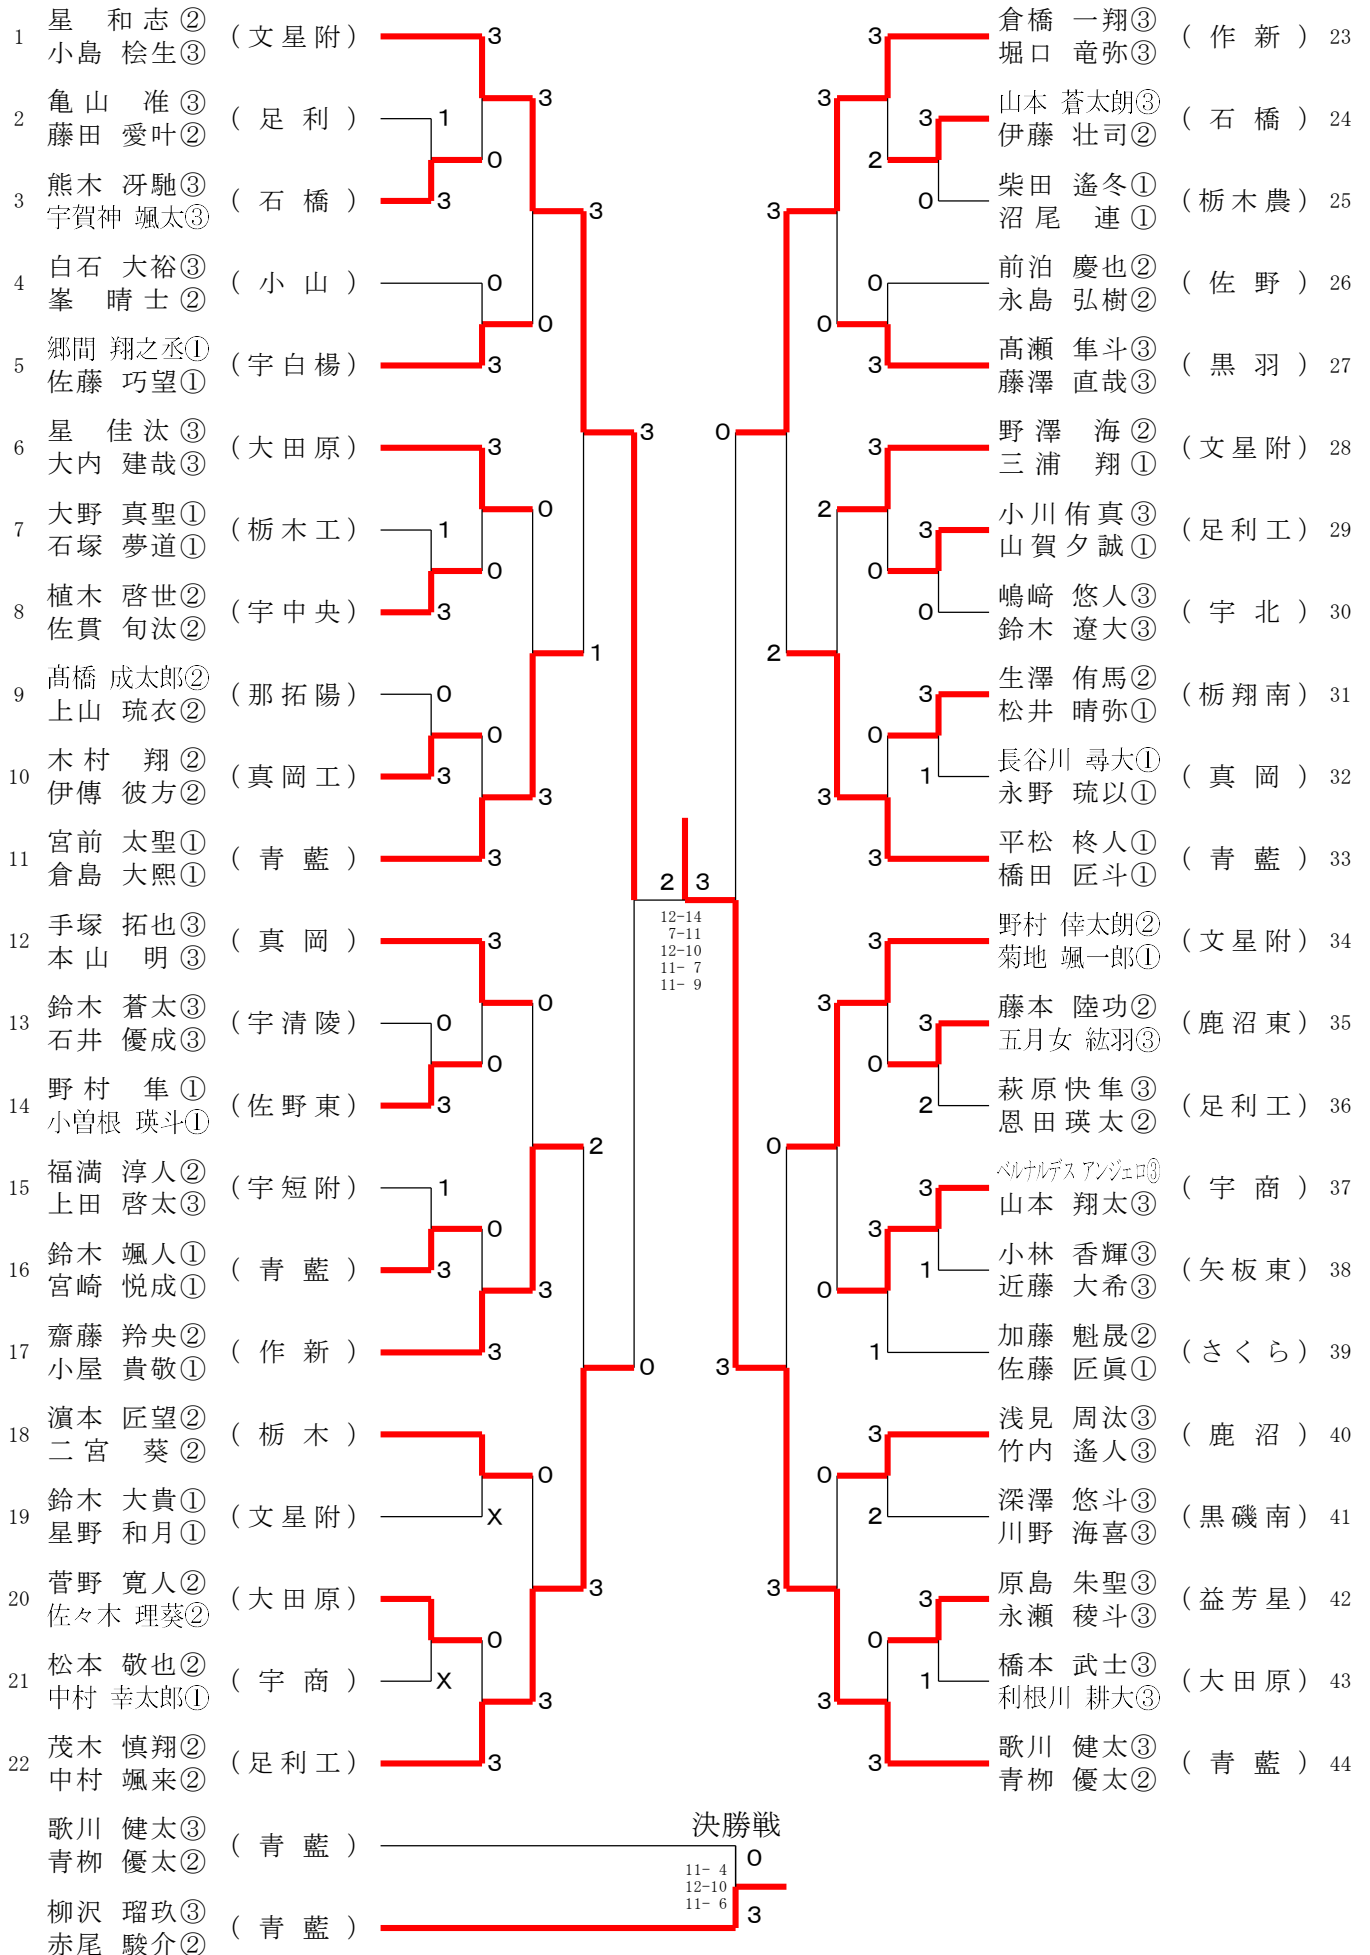

男子ダブルスー1

令和6年6月14日・16日

男子ダブルスー2

令和6年6月14日・16日

女子ダブルスー1

令和6年6月14日・16日

女子ダブルスー2

令和6年6月14日・16日