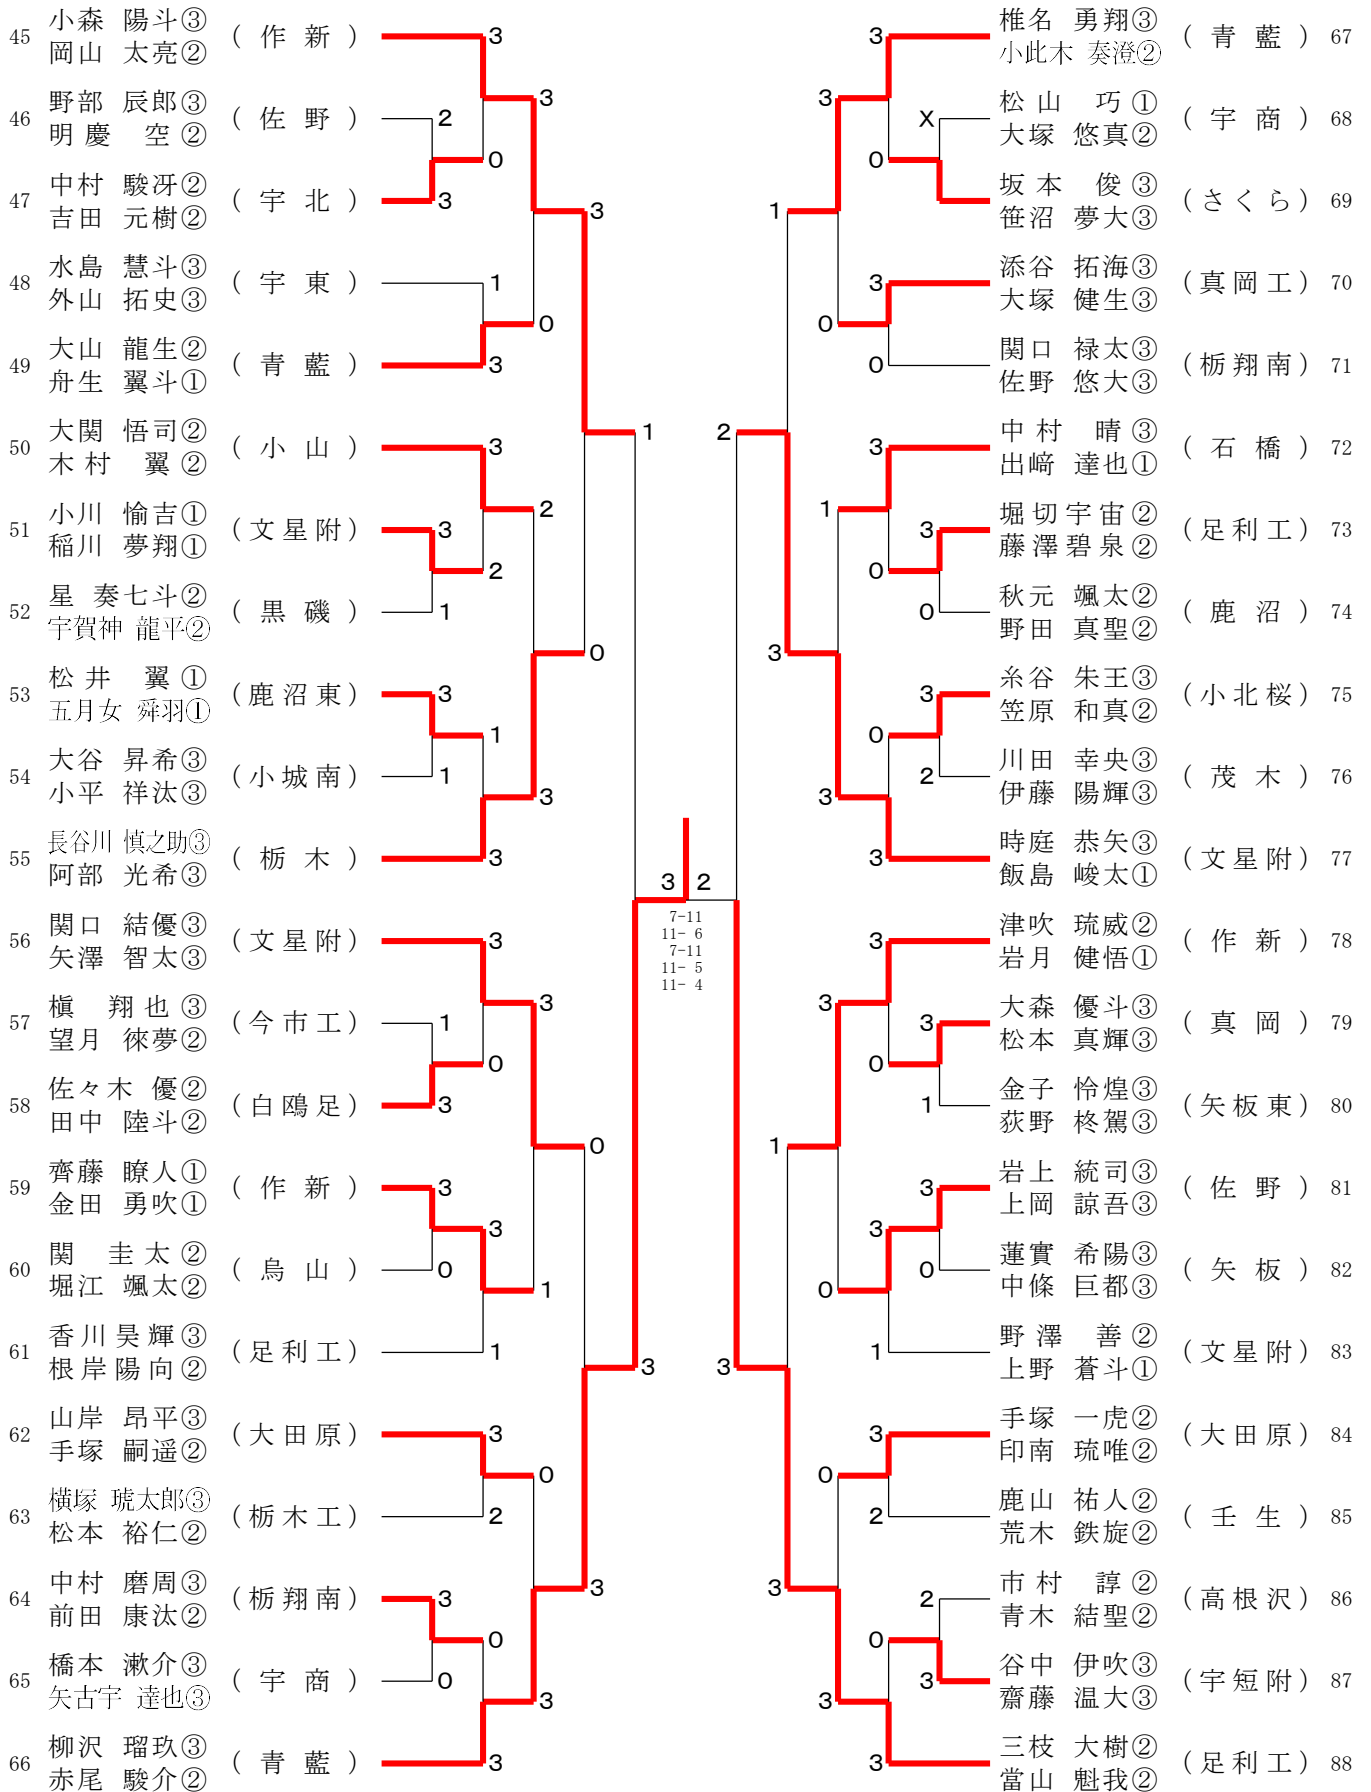

男子ダブルスー1

令和6年6月14日・16日

男子ダブルスー2

令和6年6月14日・16日

女子ダブルスー1

令和6年6月14日・16日

女子ダブルスー2

令和6年6月14日・16日