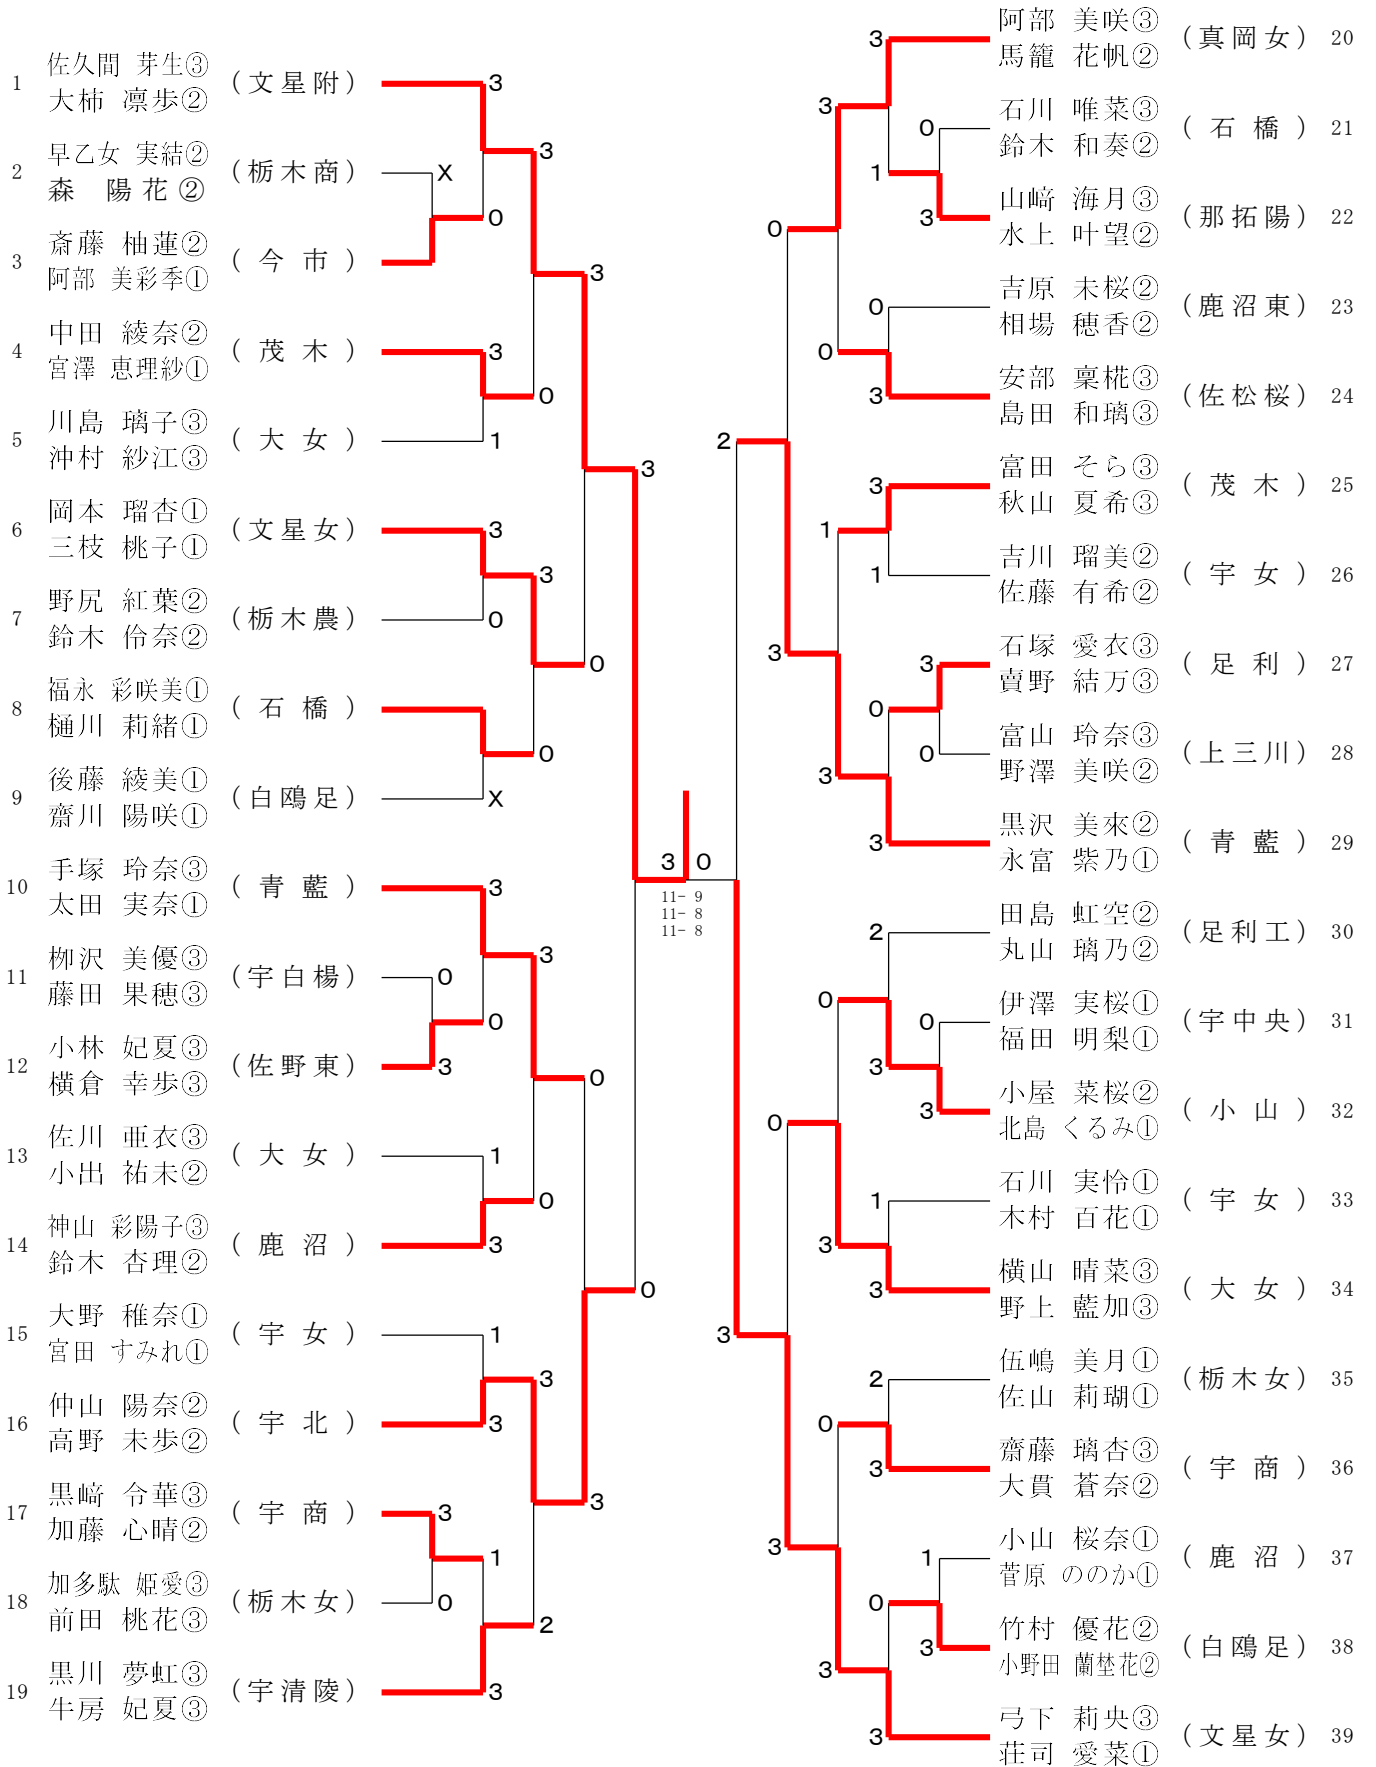

男子ダブルスー1

令和6年6月14日・16日

男子ダブルスー2

令和6年6月14日・16日

女子ダブルスー1

令和6年6月14日・16日

女子ダブルスー2

令和6年6月14日・16日