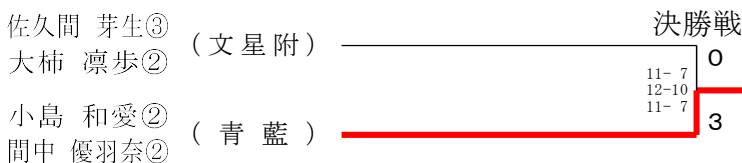

男子ダブルスー1

令和6年6月14日・16日

男子ダブルスー2

令和6年6月14日・16日

女子ダブルスー1

令和6年6月14日・16日

女子ダブルスー2

令和6年6月14日・16日